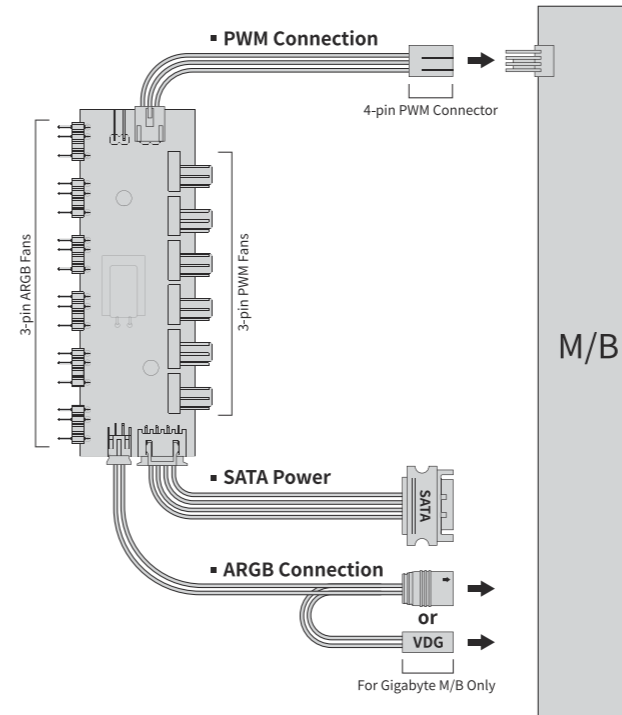

9 ARGB & PWM FAN HUB CONNECTIONS
MULTIFUNKTIONS-LÜFTERSTEUERUNG
CONTROLADOR DE VENTILADOR MULTIFUNCIÓN
CONTRÔLEUR DE VENTILATEUR MULTIFONCTION
ARGB & PWM 팬 허브 연결방법
ARGB & PWM 팬接続用のマルチハブ
多功能风扇控制器

Antec
BELIEVE IT

www.Antec.com

V2.2

©1986 – 2020 Antec, Inc. All rights reserved.