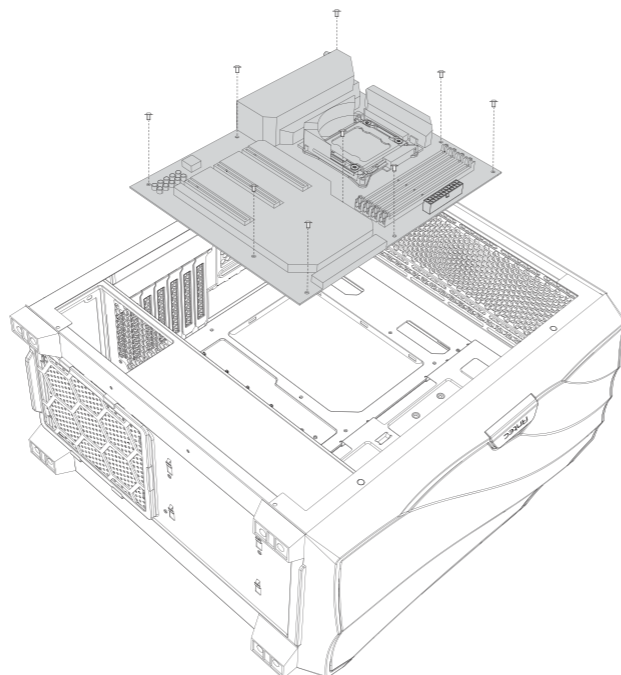

## INFORMATION GUIDE

**1 REMOVE SIDE PANEL**  
 EXTRACCIÓN DEL PANEL LATERAL  
 SEITENWAND ENTFERNEN  
 RETIRER LE PANNEAU LATÉRAL  
 사이드 패널 분리  
 サイドパネルを取り外します。  
 拆下侧面板

**2 MOTHERBOARD INSTALLATION**  
 INSTALACIÓN DE LA PLACA BASE  
 INSTALLATION DES MOTHERBOARDS  
 INSTALLATION DE LA CARTE MÈRE  
 메인보드 장착  
 マザーボードの設置  
 安装主板

**3 VGA/PCI-EXPRESS CARD INSTALLATION**  
 INSTALACIÓN EXPRES DE LA TARJETA VGA/PCI  
 VGA / PCI-EXPRESS KARTENINSTALLATION  
 INSTALLATION DE LA CARTE VGA/PCI-EXPRESS  
 VGA/PCI-E 카드 장착  
 VGA/PCI-Eの設置  
 安装VGA/PCI-E卡