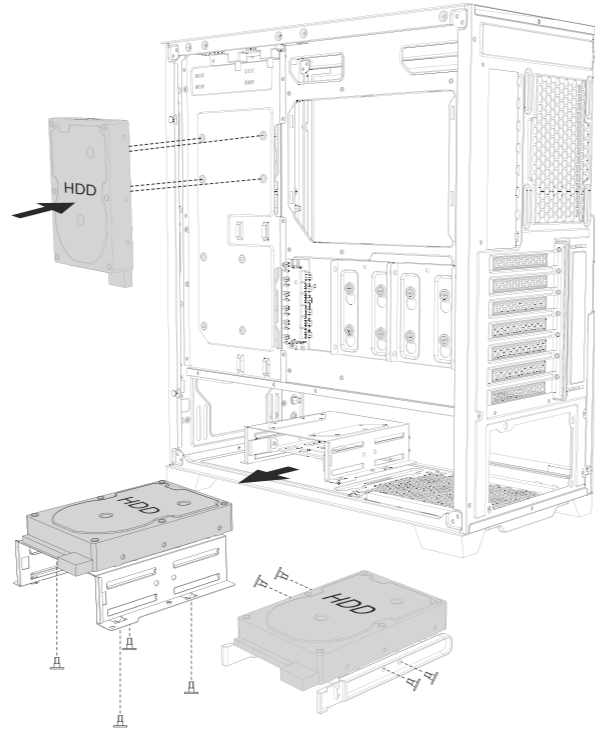

5 HARD DISK INSTALLATION
INSTALACIÓN DEL DISCO DURO
FESTPLATTENINSTALLATION
INSTALLATION DES DISQUES DURS
드라이브 장착
ドライブの設置
安装驱动器

B. INSTALLING A 3.5" HARD DISK DRIVE
INSTALAR UNA RANURA DE DISCO DURO DE 3.5"
INSTALLATION EINES 3.5 "FESTPLATTENLAUFWERKS
INSTALLER UN DISQUE DUR 3.5"
3.5" HDD 장착
3.5"ドライブの設置
3.5寸硬盘安装

A. INSTALLING A 2.5" SOLID STATE DRIVE
INSTALAR UNA RANURA SOLID STATE DE 2.5"
INSTALLATION EINER 2.5 ZOLL SSD
INSTALLER UN DISQUE DUR 2.5"
2.5" SSD 장착
2.5" 드라이브의設置
2.5寸硬盘安装