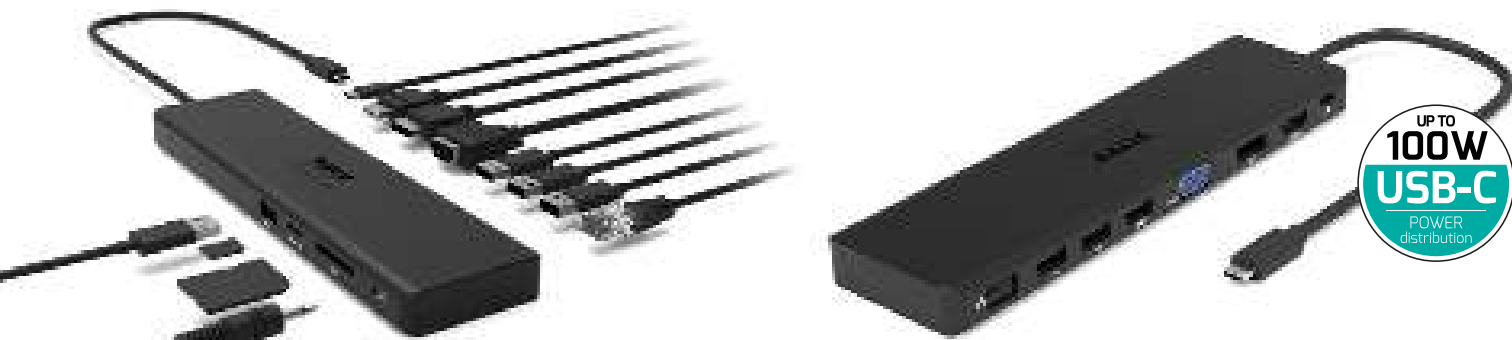

Connect up to 11 peripherals through 1 cable
Connectez jusqu'à 11 périphériques avec 1 câble

Compatible with USB-C devices and offers up to 100W Power Delivery™
Compatible avec les appareils USB-C et délivre jusqu'à 100W d'énergie

USB-C TRIPLE SCREEN TRAVEL DOCKING STATION

- USB-C docking station to expand laptop connectivity
- Triple video display up to full HD or 1 video display up to 4K (Single video display or multiple display in mirror mode on Mac OS®)
- Provide up to 100W power distribution via USB-C
- Connect up to 11 peripherals : 1x DisplayPort™, 1x VGA, 1x HDMI, 2x USB-A 3.0, 2x USB-A 2.0, 1x Ethernet, 1x SD card, 1x Micro SD card & 1x Combo Jack Audio/Microphone
- Compatible with USB-C PC & Mac®*
- Self powered docking station via USB-C cable
- 55cm long cable for optimal connectivity
- LED indicator for power-on notifications
- Compatible with Alt Mode Display

STATION D'ACCUEIL DE VOYAGE USB-C TRIPLE ÉCRANS

- Station d'accueil USB-C pour étendre la connectivité de l'ordinateur portable
- Triple affichage vidéo jusqu'à Full HD ou 1 affichage vidéo jusqu'à 4K (Affichage vidéo unique ou affichage multiple en mode miroir sur Mac OS®)
- Fournit jusqu'à 100 W de distribution d'alimentation via USB-C
- Connectez jusqu'à 11 périphériques : 1x DisplayPort™, 1x VGA, 1x HDMI, 2x USB-A 3.0, 2x USB-A 2.0, 1x Ethernet, 1x carte SD, 1x Micro carte SD & 1x Combo Jack Audio/Microphone
- Compatible avec USB-C PC & Mac®*
- Station d'accueil auto-alimentée via un câble USB-C
- Câble de 55 cm de long pour une connectivité optimale
- Indicateur LED pour les notifications de mise sous tension
- Compatible avec l'affichage en mode alternatif