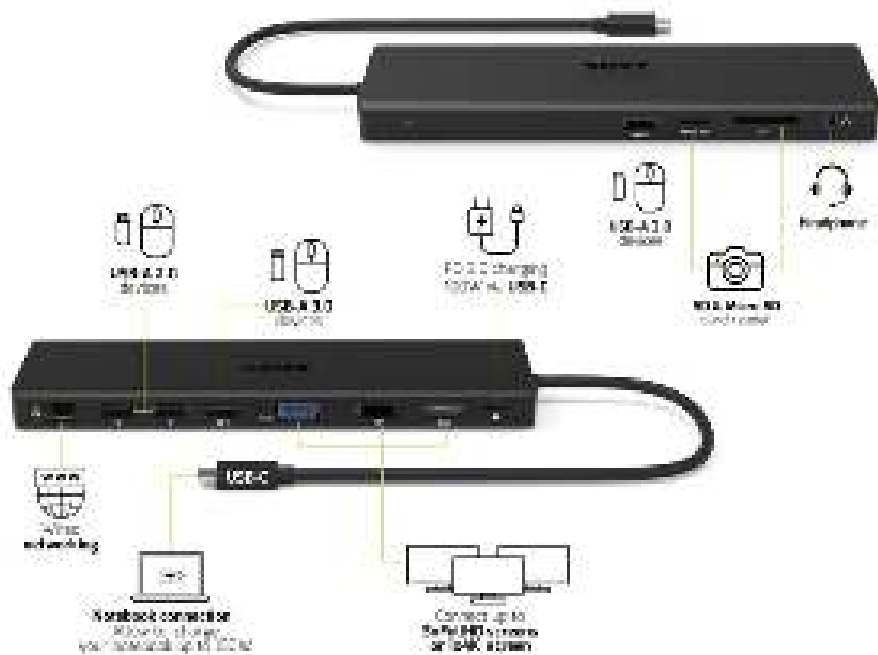

TECHNICAL SPECIFICATIONS	
PRODUCT NAME	DOCKING TYPE C TRAVEL 1 X 4K PRO
REF - EAN	901906-W - 3 56704 203030 5
SPECIFICATIONS	• 1 x USB-C 3.1 Gen2 with Power Delivery up to 100W • 2 x USB-A 3.0 (data transfer 5Gb/s) • 2 x USB-A 2.0 (data transfer 480Mb/s) • DisplayPort support V1.2a • HDMI port support HDMI V1.4b • Support single display DP or HDMI up to 3840x2160@30 • VGA up to 2048x1152@60 • Support dual display up to 2048x1152@60 • Support triple display up to 1920x1080@60 • 1x RJ45 Gigabit Ethernet • 1x Combo Card Reader support SD & MicroSD • 1 x Combo Jack Audio/Microphone • Compatible with Alt Mode Display
CONTENTS	1 x USB Type C travel docking station 1 x user guide
COMPATIBILITY	• Windows® & Mac OS®* • USB-C PC & Mac®*
PRODUCT DIMENSIONS Width x Height x Depth	5,8 x 20,7 x 1,7 cm Cable length : 55 cm
PRODUCT WEIGHT	200 gr
PACKAGED DIMENSIONS Width x Height x Depth	9,8 x 23 x 2,5 cm
PACKAGED WEIGHT	280 gr
PCB	5
MATERIAL	ABS + PCBA
COUNTRY OF ORIGIN	China
WARRANTY	3 years warranty