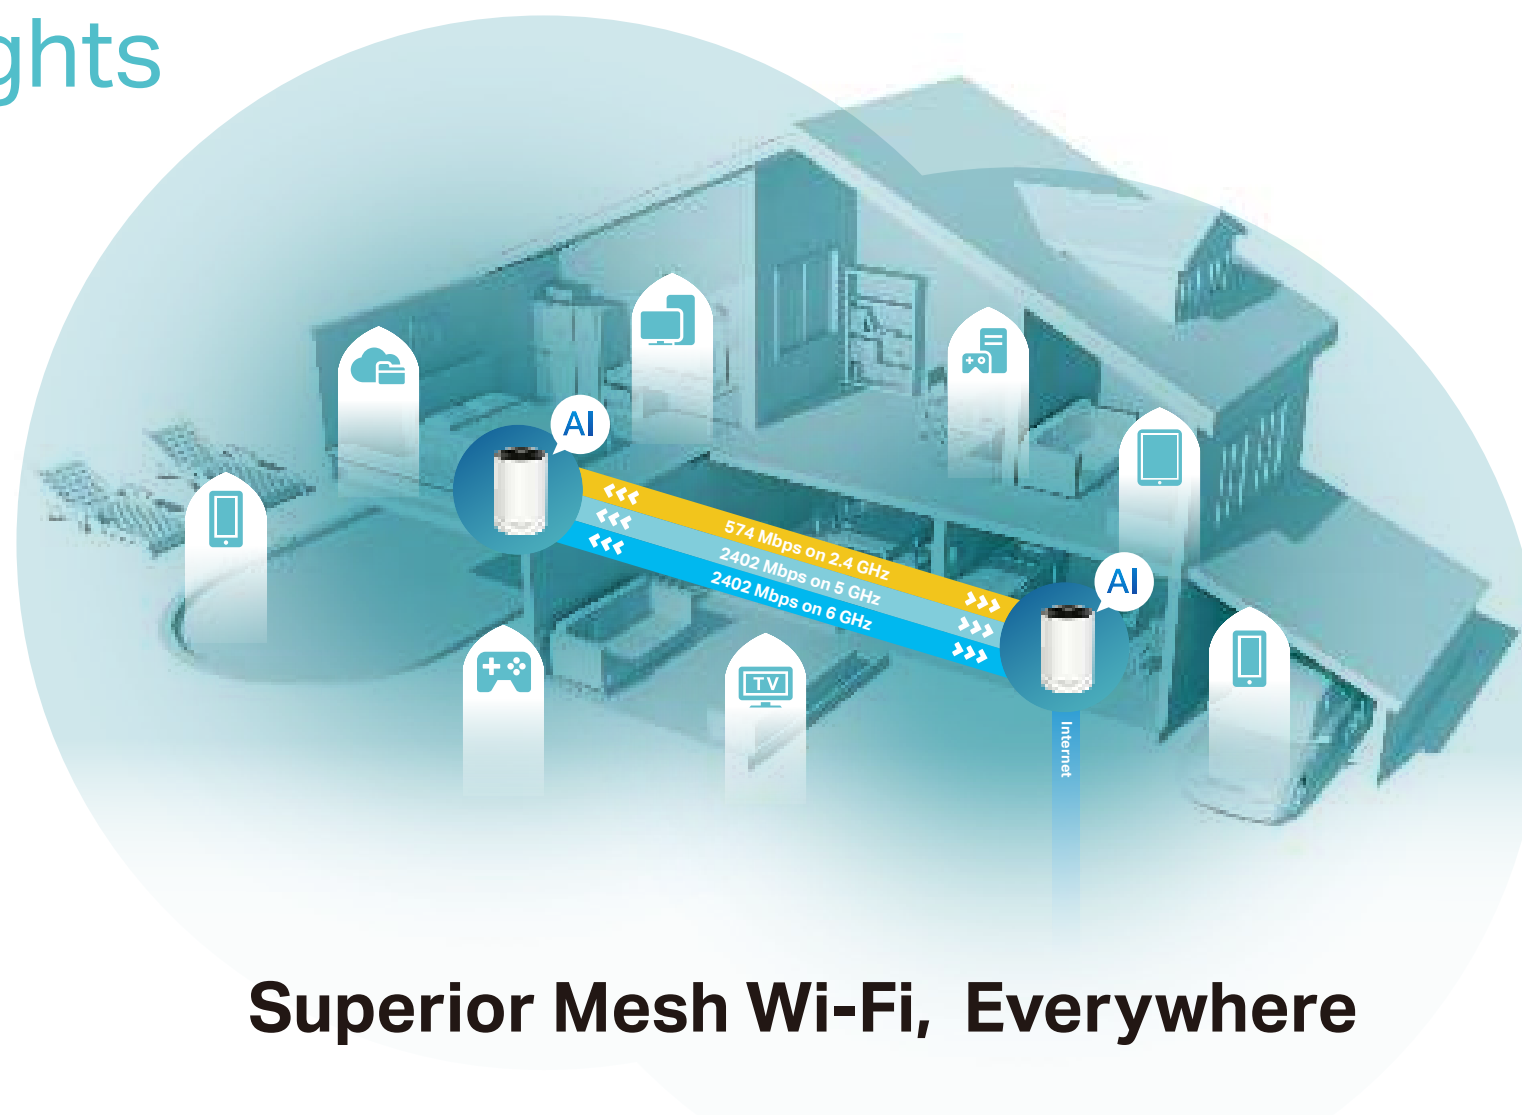

## Tri-Band Mesh Wi-Fi 6E System

Includes latest  
6 GHz Wi-Fi band

2.5 Gbps  
Port

Deco XE75 Pro

# Wi-Fi 6E

## Superior Mesh Wi-Fi, Everywhere