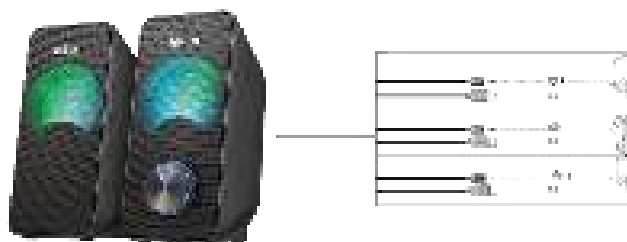

Sons polyvalents

Avec une puissance de crête de 12 W, les enceintes Arys offrent un son et des basses d'une grande richesse. Vous écouterez avec plaisir vos musiques préférées et la bande-son de vos jeux ou des films diffusés depuis votre ordinateur portable ou de bureau.