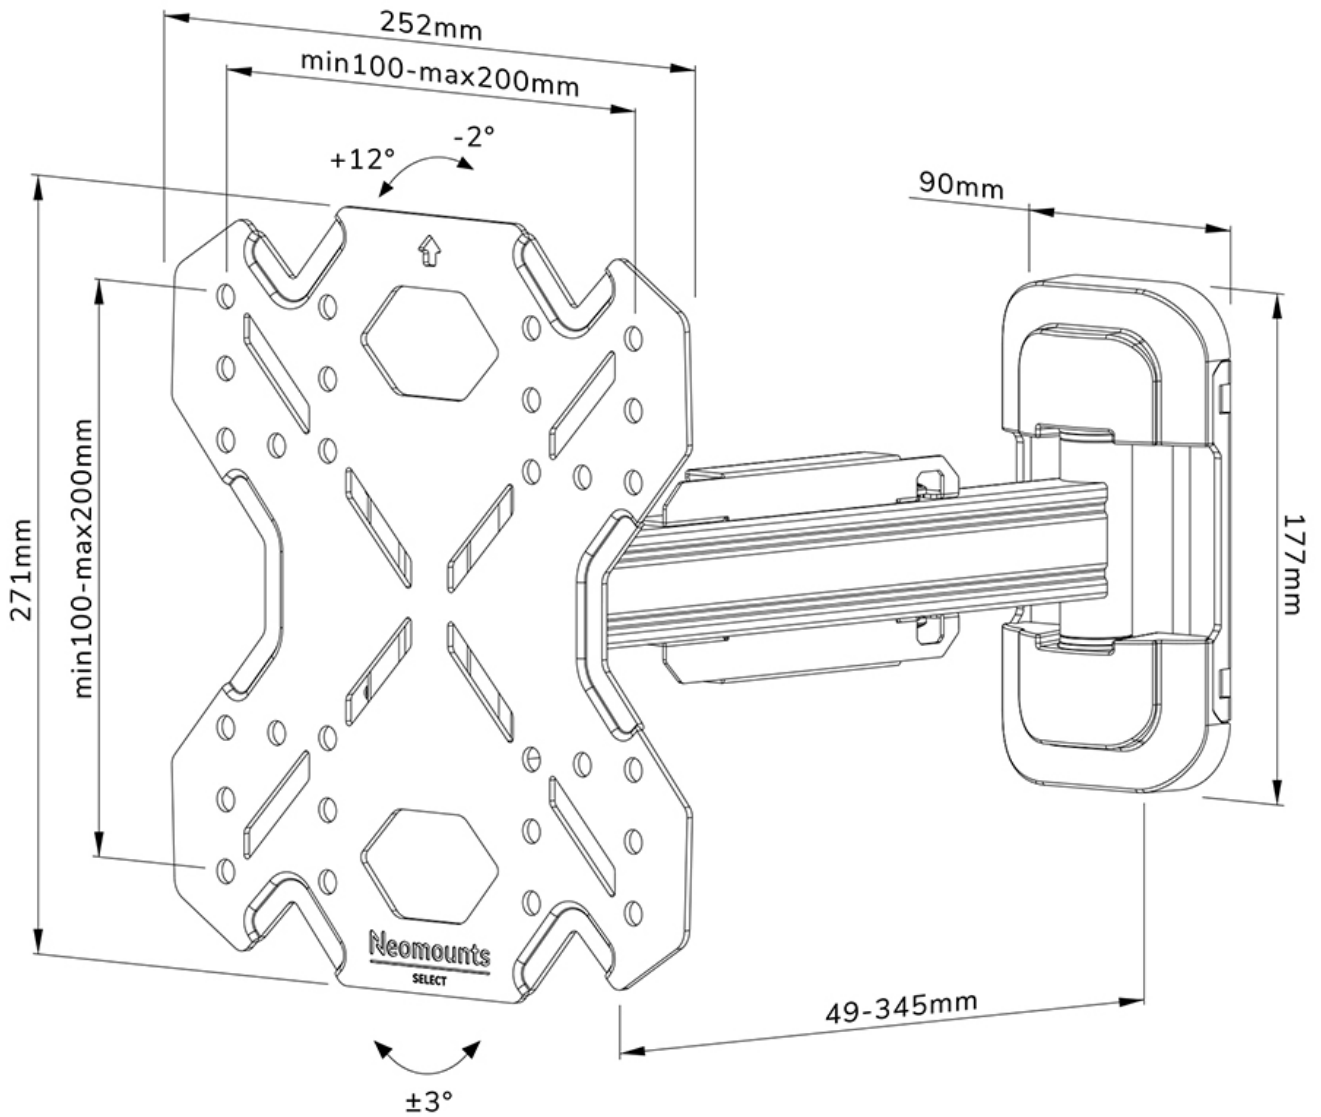

WL40S-840BL12

NEOMOUNTS SUPPORT MURAL POUR TV

Neomounts