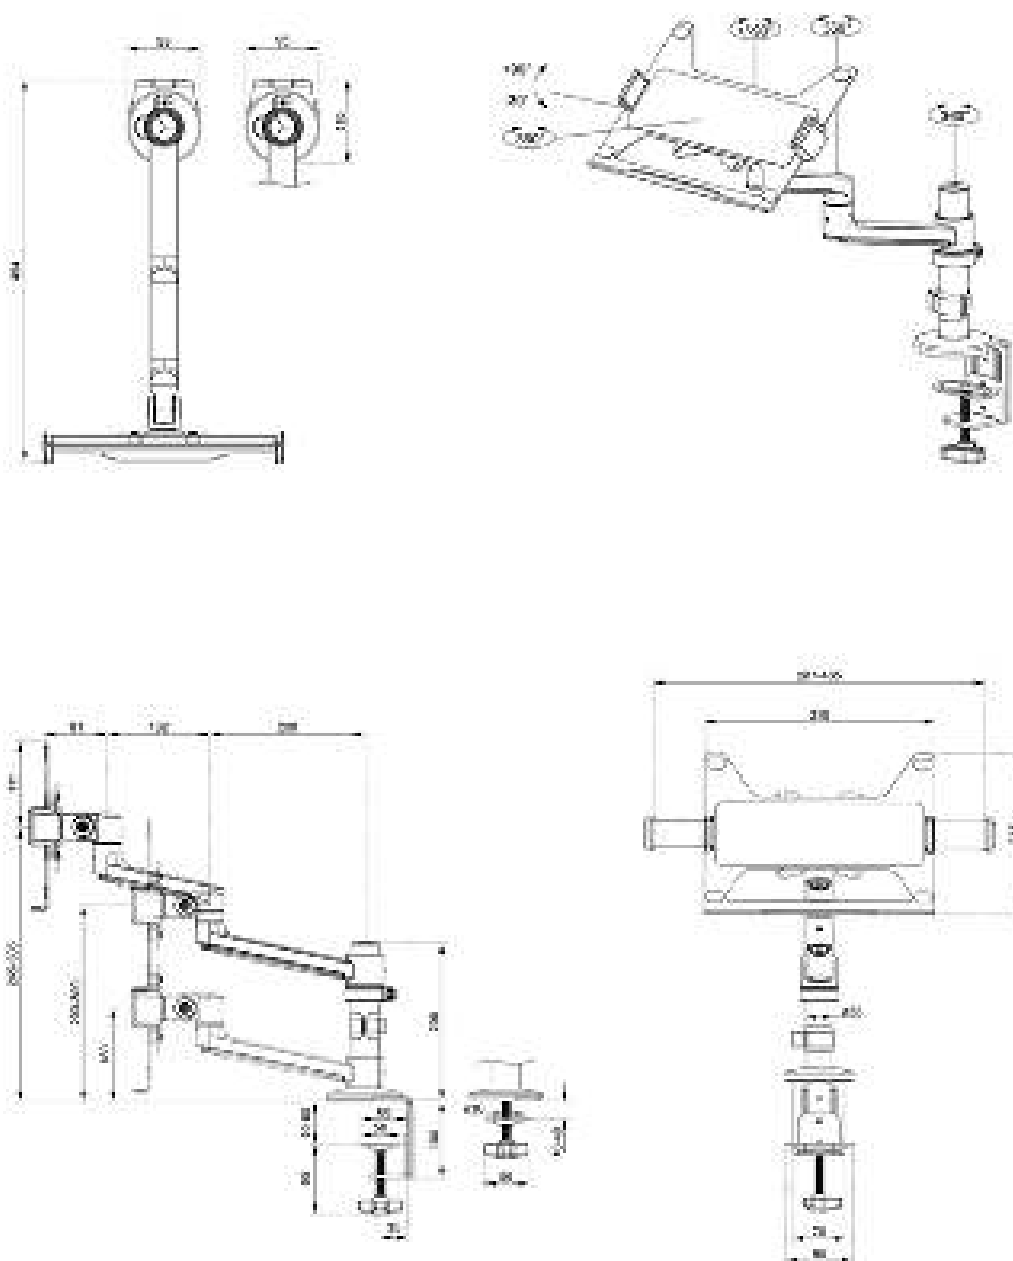

DS20-425BL1

NEOMOUNTS SUPPORT DE BUREAU POUR

Neomounts

Measuring unit: mm