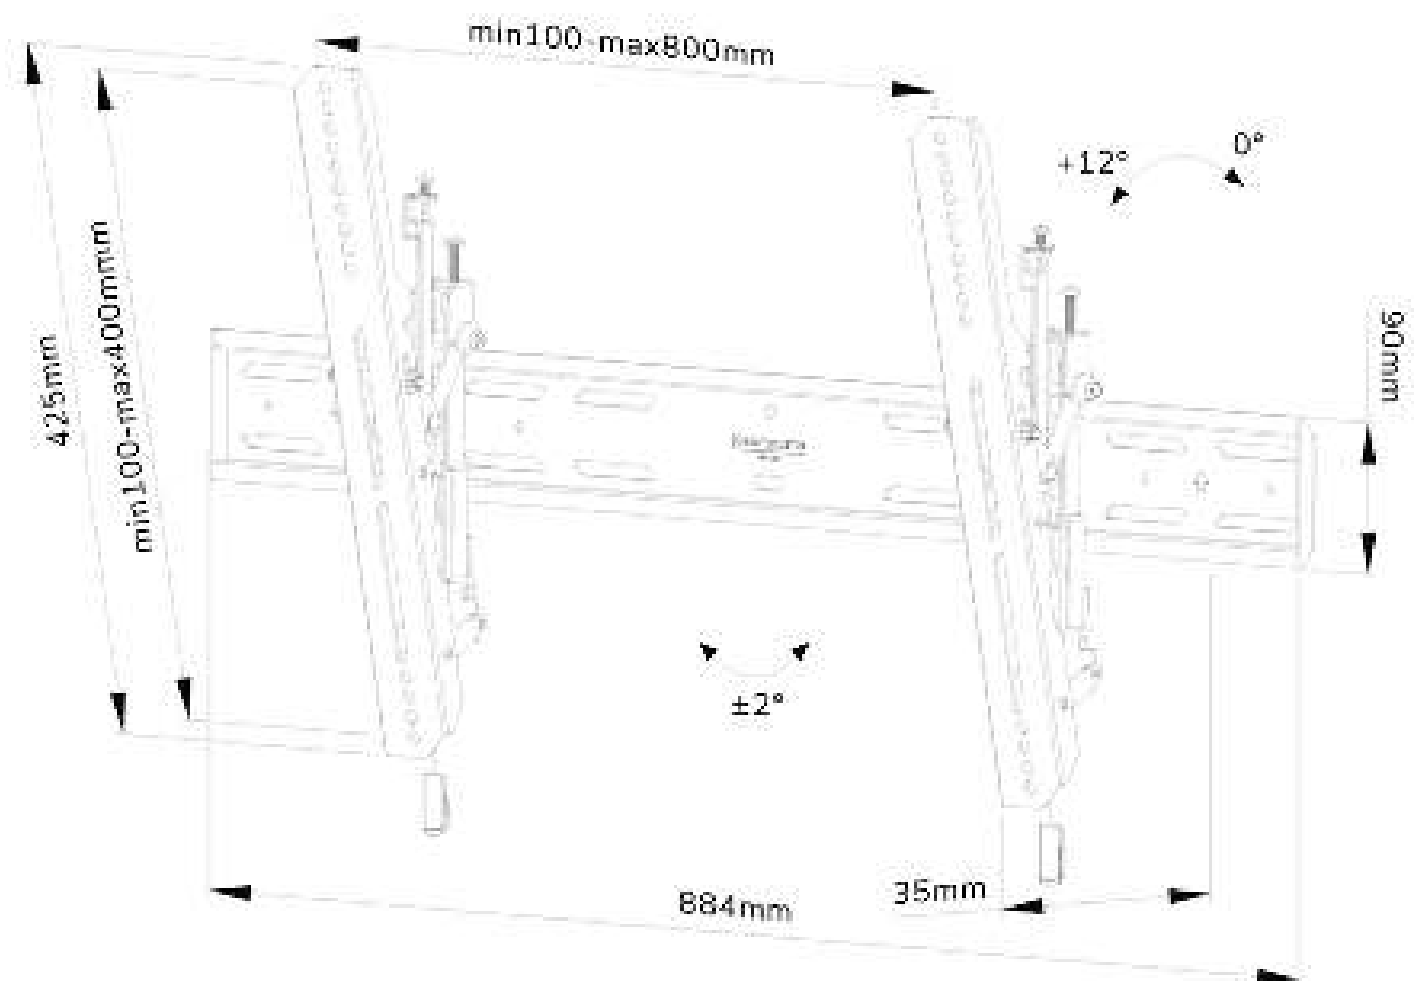

WL35S-850BL18

NEOMOUNTS SUPPORT MURAL POUR TV

Neomounts