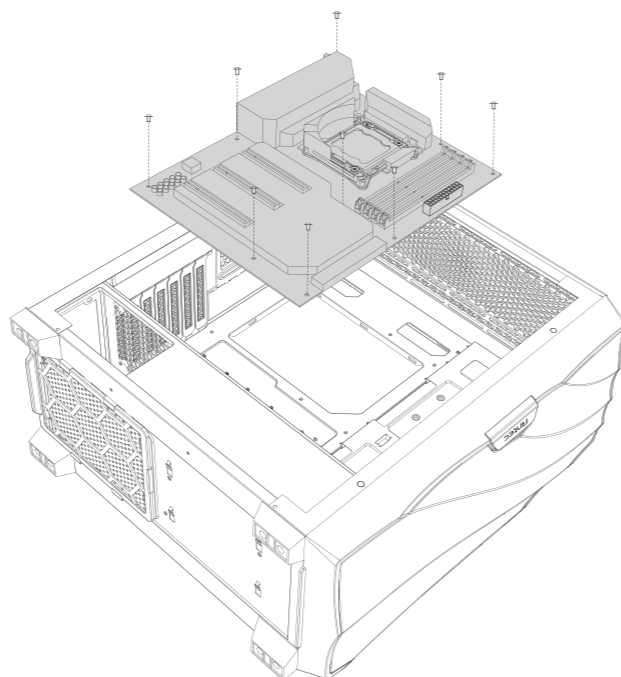

DF700 FLUX DARK FLEET

INFORMATION GUIDE

1 REMOVE SIDE PANEL
EXTRACCIÓN DEL PANEL LATERAL
SEITENWAND ENTFERNEN
RETIRER LE PANNEAU LATÉRAL
사이드 패널 분리
サイドパネルを取り外します。
拆下側面板

2 MOTHERBOARD INSTALLATION
INSTALACIÓN DE LA PLACA BASE
INSTALLATION DES MOTHERBOARDS
INSTALLATION DE LA CARTE MÈRE
메인보드 장착
マザーボードの設置
安装主板

3 VGA/PCI-EXPRESS CARD INSTALLATION
INSTALACIÓN EXPRES DE LA TARJETA VGA/PCI
VGA / PCI-EXPRESS KARTENINSTALLATION
INSTALLATION DE LA CARTE VGA/PCI-EXPRESS
VGA/PCI-E 카드 장착
VGA/PCI-Eの設置
安装VGA/PCI-E卡

4 POWER SUPPLY INSTALLATION
INSTALACIÓN DE LA FUENTE DE ALIMENTACIÓN
INSTALLATION DES NETZTEILS
INSTALLATION DU BLOC D'ALIMENTATION
파워서플라이 장착
電源の設置
安装电源组件