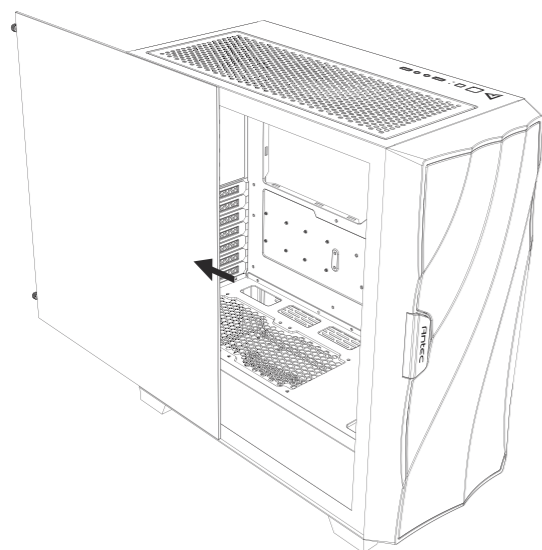

DF700 FLUX DARK FLEET

INFORMATION GUIDE

1 REMOVE SIDE PANEL
EXTRACCIÓN DEL PANEL LATERAL
SEITENWAND ENTFERNEN
RETIRER LE PANNEAU LATÉRAL
사이드 패널 분리
サイドパネルを取り外します。
拆下側面板

2 MOTHERBOARD INSTALLATION
INSTALACIÓN DE LA PLACA BASE
INSTALLATION DES MOTHERBOARDS
INSTALLATION DE LA CARTE MÈRE
메인보드 장착
マザーボードの設置
安装主板

3 VGA/PCI-EXPRESS CARD INSTALLATION
INSTALACIÓN EXPRES DE LA TARJETA VGA/PCI
VGA / PCI-EXPRESS KARTENINSTALLATION
INSTALLATION DE LA CARTE VGA/PCI-EXPRESS
VGA/PCI-E 카드 장착
VGA/PCI-Eの設置
安装VGA/PCI-E卡

4 POWER SUPPLY INSTALLATION
INSTALACIÓN DE LA FUENTE DE ALIMENTACIÓN
INSTALLATION DES NETZTEILS
INSTALLATION DU BLOC D'ALIMENTATION
파워서플라이 장착
電源の設置
安装电源组件