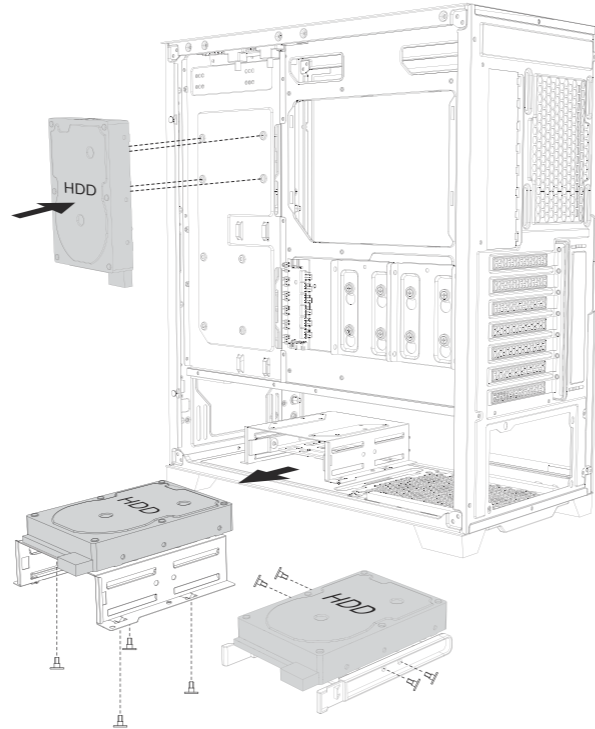

5 HARD DISK INSTALLATION
INSTALACIÓN DEL DISCO DURO
FESTPLATTENINSTALLATION
INSTALLATION DES DISQUES DURS
드라이브 장착
드라이브의設置
安装驱动器

B. INSTALLING A 3.5" HARD DISK DRIVE
INSTALAR UNA RANURA DE DISCO DURO DE 3.5"
INSTALLATION EINES 3.5 "FESTPLATTENLAUFWERKS
INSTALLER UN DISQUE DUR 3.5"
3.5" HDD장착
3.5" 드라이브의設置
3.5寸硬盘安装

A. INSTALLING A 2.5" SOLID STATE DRIVE
INSTALAR UNA RANURA SOLID STATE DE 2.5"
INSTALLATION EINER 2.5 ZOLL SSD
INSTALLER UN DISQUE DUR 2.5"
2.5" SSD장착
2.5" 드라이브의設置
2.5寸硬盘安装