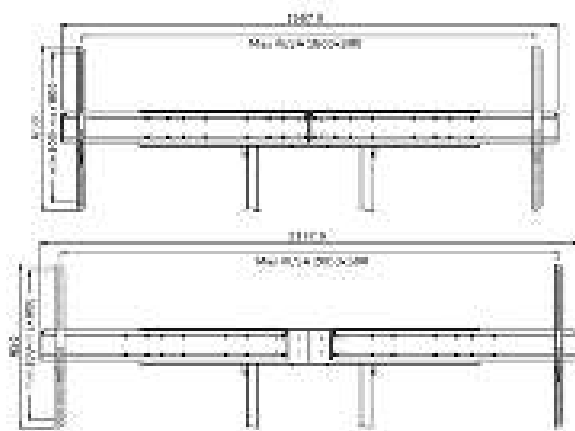

ADM-875WH2

NEOMOUNTS ADAPTATEUR DOUBLE ÉCRAN

Neomounts

Measuring unit: mm