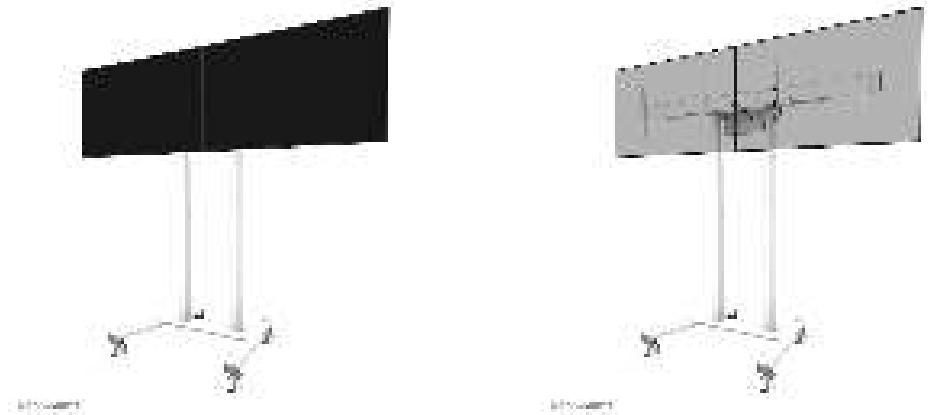

ADM-875WH2

CARACTÉRISTIQUES

GÉNÉRAL

Taille de l'écran min.*	42 inch
Taille de l'écran max.*	65 inch
Poids max.	50 kg (par écran)
Écrans	2
VESA minimum	100x100
VESA maximum	800x400

FONCTIONNALITÉ

Réglage de la hauteur	1 cm
Verrouillable	Verrouillable - Cadenas non inclus
Hauteur	65 cm
Largeur	213 cm
Profondeur	5,9 cm
Type de réglage	Micro-ajustement

INFORMATIONS

Couleur	Blanc
Matériau principal	Acier
Garantie	5 ans
EAN code	8717371440725

*Remarque : Les tailles en pouces indiquées ne sont qu'une indication et sont combinées avec le poids maximum et les dimensions VESA. Par contre, le poids maximum et les dimensions VESA sont des limitations à ne pas dépasser.

NEOMOUNTS ADAPTATEUR DOUBLE ÉCRAN

Neomounts ADM-875WH2 adaptateur double écran pour FL55-875WH1 et WL55-875WH1 - Blanc

Le Neomounts ADM-875WH2 est un adaptateur optionnel pour double écran destiné au pied mobile FL55-875WH1 et au support mural WL55-875WH1. L'adaptateur permet d'installer deux écrans de 42 à 65 pouces avec un poids maximum de 40 kg par écran. Les supports réglables en hauteur assurent un alignement parfait des écrans. Il est possible de verrouiller ces supports à l'aide d'un cadenas (non fourni). Il est aussi possible d'installer un écran XXL jusqu'à VESA 2000x600 mm et 80 kg maximum.