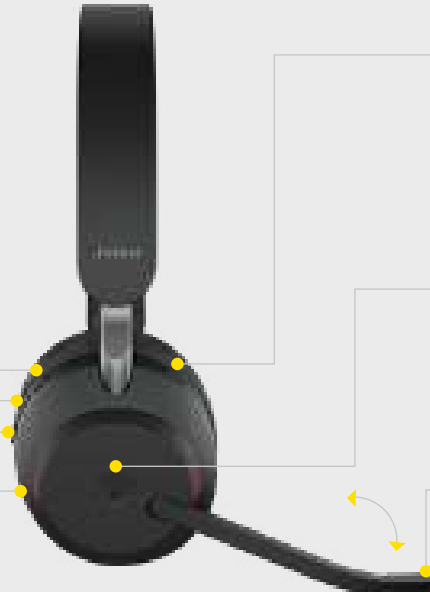

INSTRUCTION D'UTILISATION

Appuyez 1 fois

Appuyez sur le bouton pendant 1 sec

Appuyez 1 fois

Appuyez 1 fois

Appuyez sur le bouton pendant 1 sec

Appuyez simultanément sur les boutons Volume + et Volume - pour activer/désactiver le voyant busylight