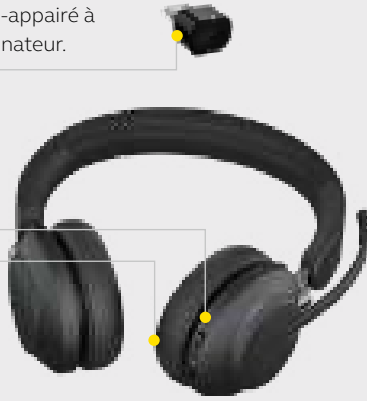

INSTRUCTIONS DE CONNEXION

Raccordez le Jabra Link 390 pré-appairé à l'un des ports USB de votre ordinateur.

Glissez puis maintenez l'interrupteur On/Off sur la position Bluetooth jusqu'à ce que la LED clignote en bleu

Suivez les instructions vocales du micro-casque pour l'appairer avec votre smartphone

INSTRUCTIONS DE CHARGE

Utilisez au choix la base de chargement ou le câble de charge USB pour recharger la batterie.

Durée de charge complète **90** min
Autonomie d'utilisation allant jusqu'à 37 heures

Charge rapide en **15** minutes
Autonomie d'utilisation allant jusqu'à 8 heures