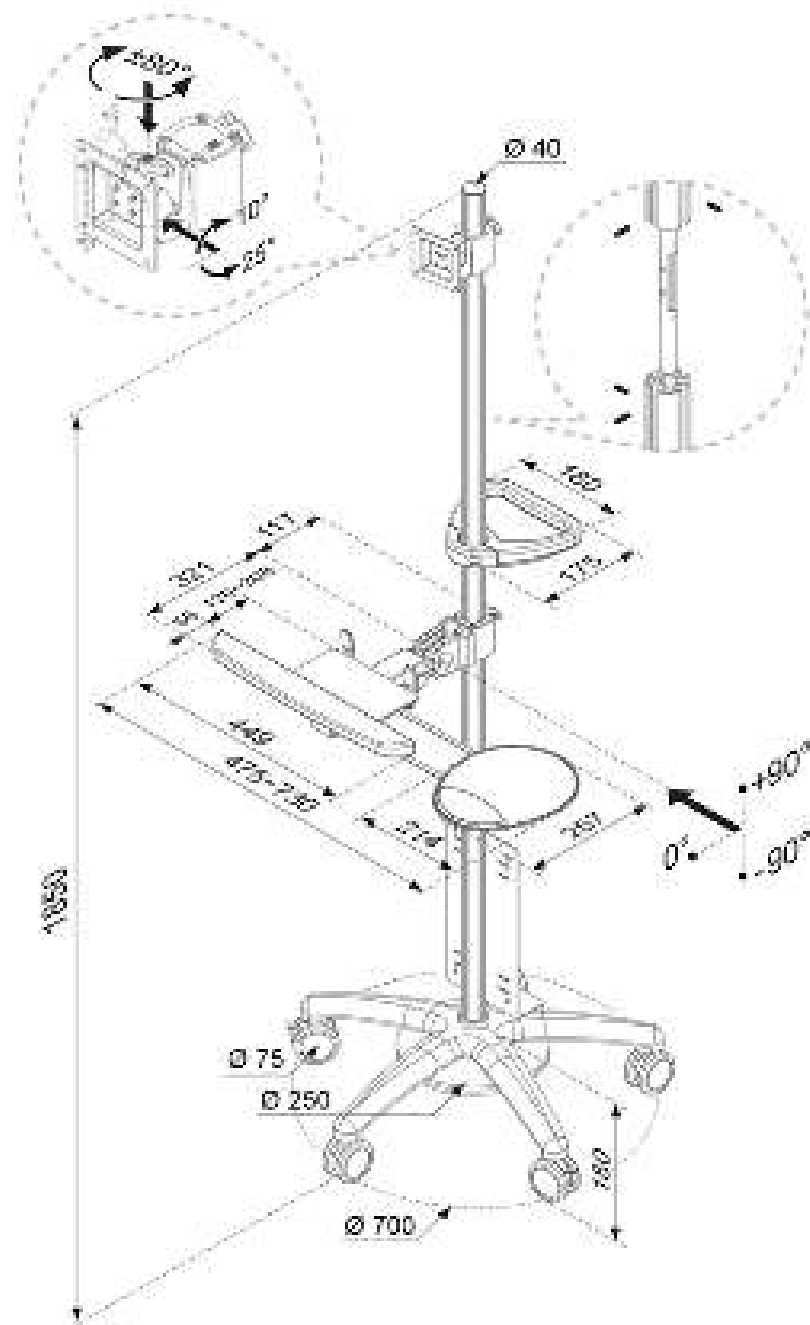

FPMA-MOBILE1800

NEOMOUNTS STATION DE TRAVAIL MOBILE

Neomounts

Measuring unit: mm