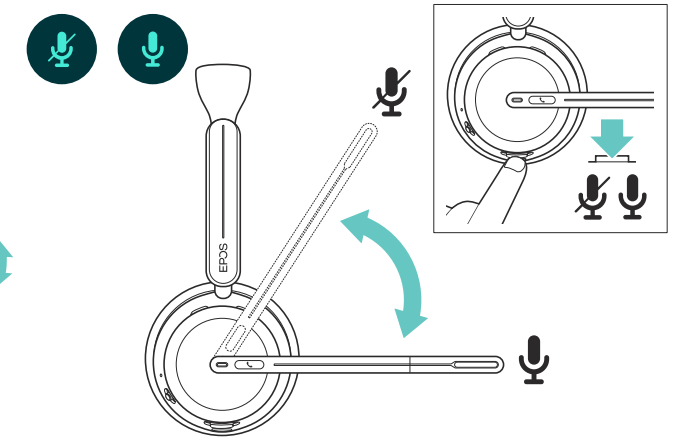

Activation/désactivation du mode muet