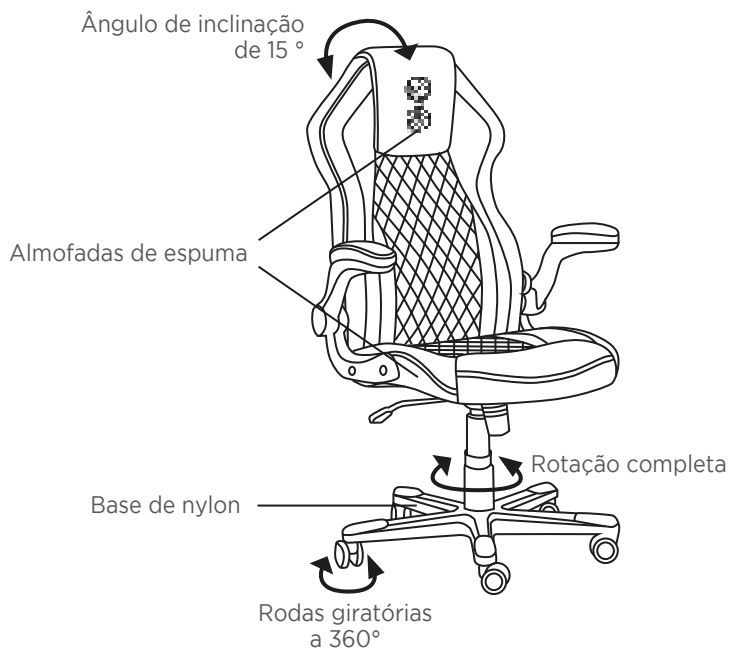

DE

INHALT :

- 1 Gaming-Stuhl
- 1 Benutzerhandbuch

TECHNISCHE DATEN :

Stuhlabmessungen: 69 x 66 x 113-123 cm

- 360°-Drehung
 - 15°-Kippwinkel
 - PU-Leder
 - Holzrahmen
 - Nylonfuß
 - Schaumstoff-Polster
 - 100 mm Stufe 4 Gasheber
 - 60 mm-Rollen
-

PT

CONTEÚDO:

- 1 cadeira de jogo
- 1 manual do utilizador

ESPECIFICAÇÕES TÉCNICAS:

Dimensões da cadeira: 69 x 66 x 113-123 cm

- Rotação a 360°
 - Ângulo de balanço de 15°
 - Couro PU
 - Estrutura de madeira
 - Base de nylon
 - Almofadas de espuma
 - 100 mm de elevação a gás nível 4
 - Rodas de 60 mm
-

IT

CONTENUTO:

- 1 sedia da gioco
- 1 manuale d'uso

SPECIFICHE TECNICHE:

Dimensioni sedia: 69 x 66 x 113-123 cm

- Rotazione a 360°
- Angolo di oscillazione 15°
- Pelle PU
- Telaio in legno
- Base in nylon
- Cuscini in gommapiuma
- Alzata a gas di livello 4 da 100 mm
- Ruote piroettanti da 60 mm

INHOUD:

- 1 gamingstoel
- 1 gebruikershandleiding

TECHNISCHE SPECIFICATIES:

- Afmetingen stoel: 69 x 66 x 113-123 cm
- rotatie van 360°
 - kantelhoek van 15°
 - PU-leer
 - Houten frame
 - Nylon basis
 - Schuimkussens
 - Gaslift van 100 mm niveau 4
 - Zwenkwielen van 60 mm