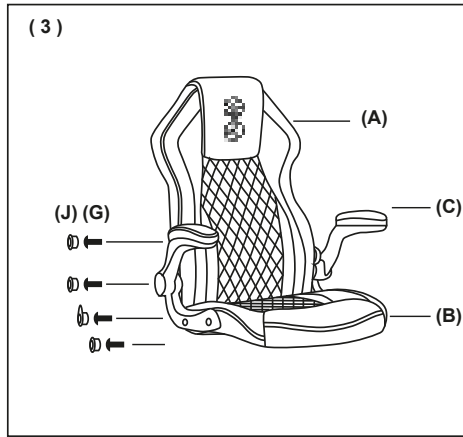

IT

CONTENUTO:

- 1 sedia da gioco
- 1 manuale d'uso

SPECIFICHE TECNICHE:

Dimensioni sedia: 69 x 66 x 113-123 cm

- Rotazione a 360°
- Angolo di oscillazione 15°
- Pelle PU
- Telaio in legno
- Base in nylon
- Cuscini in gommapiuma
- Alzata a gas di livello 4 da 100 mm
- Ruote piroettanti da 60 mm

INHOUD:

- 1 gamingstoel
- 1 gebruikershandleiding

TECHNISCHE SPECIFICATIES:

- Afmetingen stoel: 69 x 66 x 113-123 cm
- rotatie van 360°
 - kantelhoek van 15°
 - PU-leer
 - Houten frame
 - Nylon basis
 - Schuimkussens
 - Gaslift van 100 mm niveau 4
 - Zwenkwielen van 60 mm

المحتويات:

- 1 كرسي ألعاب
- 1 دليل المستخدم

المواصفات الفنية:

- أبعاد الكرسي: 69x66x113-123 سم
- دوران بزاوية 360 درجة
 - زاوية اهتزاز بمقدار 15 درجة
 - جلد البولي يوريثان
 - إطار خشبي
 - قاعدة نايلون
 - وسائد رغوية
 - إمكانية الرفع بضغط الغاز حتى 100 مم
 - عجلات 60 مم

<p>A x 1</p> 	<p>G x 8</p>  <p>M6 x 25 mm</p>
<p>B x 1</p> 	<p>H x 4</p>  <p>M6 x 20 mm</p>
<p>C x 2</p> 	<p>I x 4</p> 
<p>D x 1</p> 	<p>J x 8</p> 
<p>E x 1</p> 	<p>K x 1</p> 
<p>F x 1</p> 	<p>L x 5</p> 