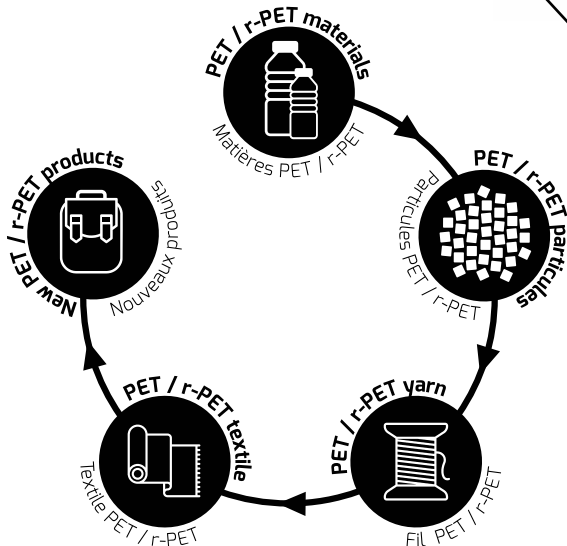

Retail packaging

Limited Lifetime Warranty

TECHNICAL SPECIFICATIONS			
PRODUCT NAME	135171	SYDNEY TL 13 14 BK ECO	
	135172	SYDNEY TL 15 6 BK ECO	
	135178	SYDNEY TL 13 14 GREY ECO	
REF - EAN	135171 - 3567041351715		
	135172 - 3567041351722		
	135178 - 3567041351784		
PRODUCT OUTSIDE SIZE Width x Height x Depth	13/14"	40 x 30 x 7 cm	
	15.6"	43 x 30,5 x 7 cm	
LAPTOP MAX COMPARTMENT SIZE	13/14"	34 x 25,5 x 3 cm (up to 13/14")	
	15.6"	38,5 x 26 x 3,5 cm (up to 15.6")	
TABLET COMPARTMENT 11" MAX SIZE Width x Height x Depth	17,8 x 25,8 x 0,75 cm (from 9 to 11")		
PRODUCT WEIGHT	13/14"	496 gr	
	15.6"	563 gr	
MATERIAL	Inside : 210D PET Outside : Recycled-PET This product is made of recycled materials Ce produit est fabriqué à partir de matériaux recyclés		
PACKAGED SIZE Width x Height x Depth	13/14"	40 x 30 x 7 cm	
	15.6"	43 x 30,5 x 7 cm	
PACKAGED WEIGHT	13/14"	508 gr	
	15.6"	578 gr	
PCB	5pcs / carton		
COUNTRY OF ORIGIN	China		
WARRANTY	Limited Lifetime Warranty