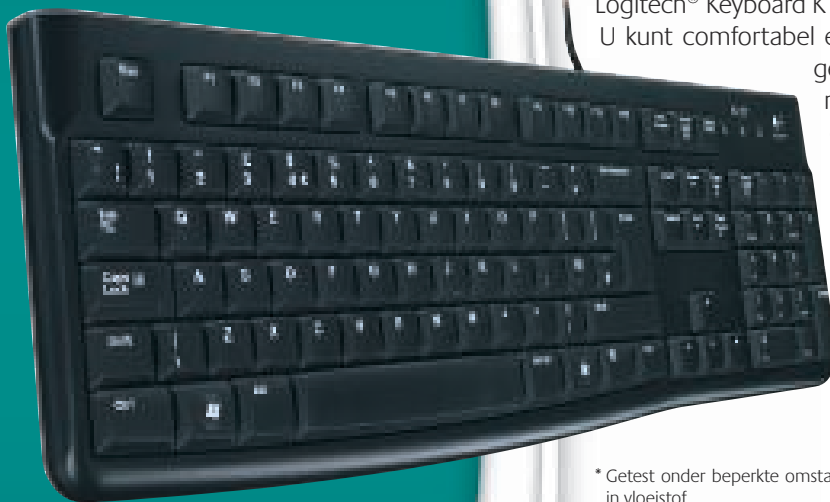

Logitech®

Keyboard K120

Een betere type-ervaring op een duurzaam toetsenbord.

- Comfortabel en stil typen
- Stijlvol en toch robuust, morsbestendig ontwerp*
- Plug-and-play USB-verbinding
- Goed leesbare toetsen
- De betrouwbaarheid van Logitech®

Logitech® Keyboard K120. Een betere type-ervaring op een duurzaam toetsenbord. U kunt comfortabel en geruisloos typen dankzij de vlakke toetsen die nauwelijks geluid maken, en de standaardindeling met F-toetsen en een numeriek toetsenblok van normaal formaat. Dankzij het dunne profiel, het morsbestendige ontwerp*, de duurzame toetsen die tot 10 miljoen aanslagen** meegaan en stevige, verstelbare pootjes, ziet dit stijlvolle toetsenbord er niet alleen goed uit en voelt het goed aan, maar is het ook uiterst duurzaam. Set-up is ook een fluitje van een cent. Na aansluiting op de USB-poort kunt u meteen aan de slag. Vetgedrukte, helderwitte tekens maken de toetsen gemakkelijker leesbaar. En dit alles met de hoge kwaliteit en betrouwbaarheid waardoor Logitech de wereldleider is op het gebied van toetsenborden en muizen.