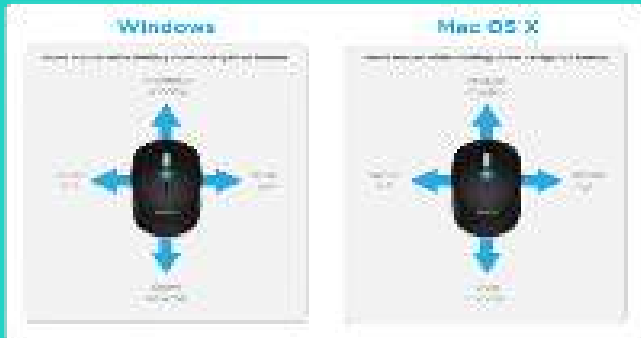

OPTISCHE SENSOR VAN LASERKWALITEIT

De M535 werkt soepel en nauwkeurig op vrijwel elk oppervlak, van de ijzeren tafels in een plaatselijk cafeetje en uw keramische aanrecht tot uw favoriete bureau.

COMFORTABELE, GERONDE VORM MET RUBBEREN GRIP

De geronde vorm en rubberen grips met speciale textuur bieden duurzaam comfort bij langdurig gebruik.

LOGITECH OPTIONS-SOFTWARE

Installeer de Logitech Options™-software om alle mogelijkheden te ontgrendelen. Pas knoppen en acties aan uw behoeften aan.