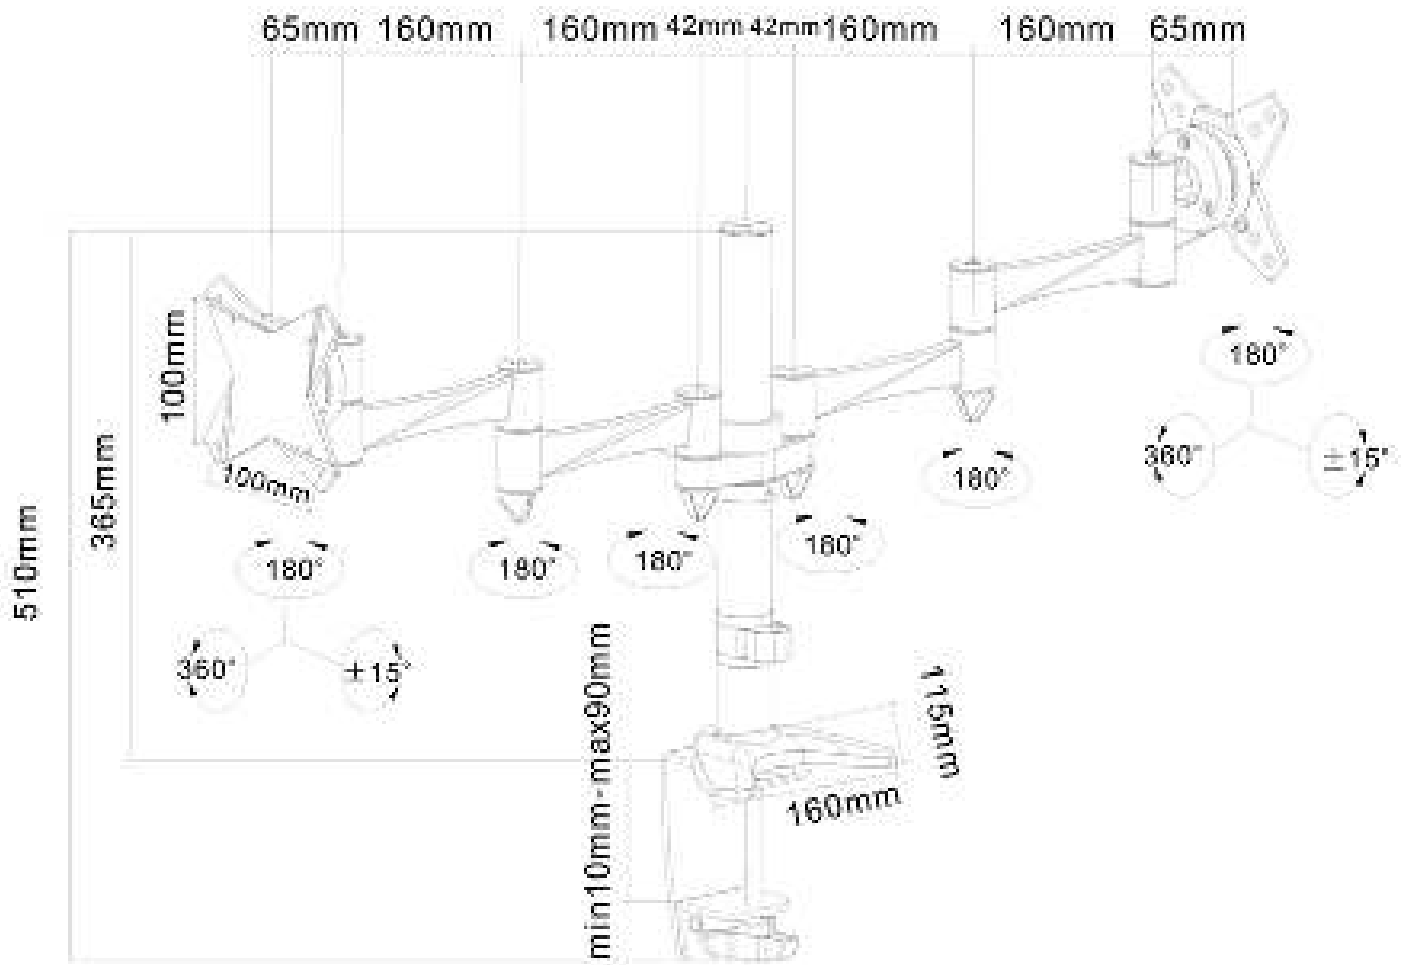

FPMA-D1330DSILVER NEOMOUNTS MONITORARM

Neomounts