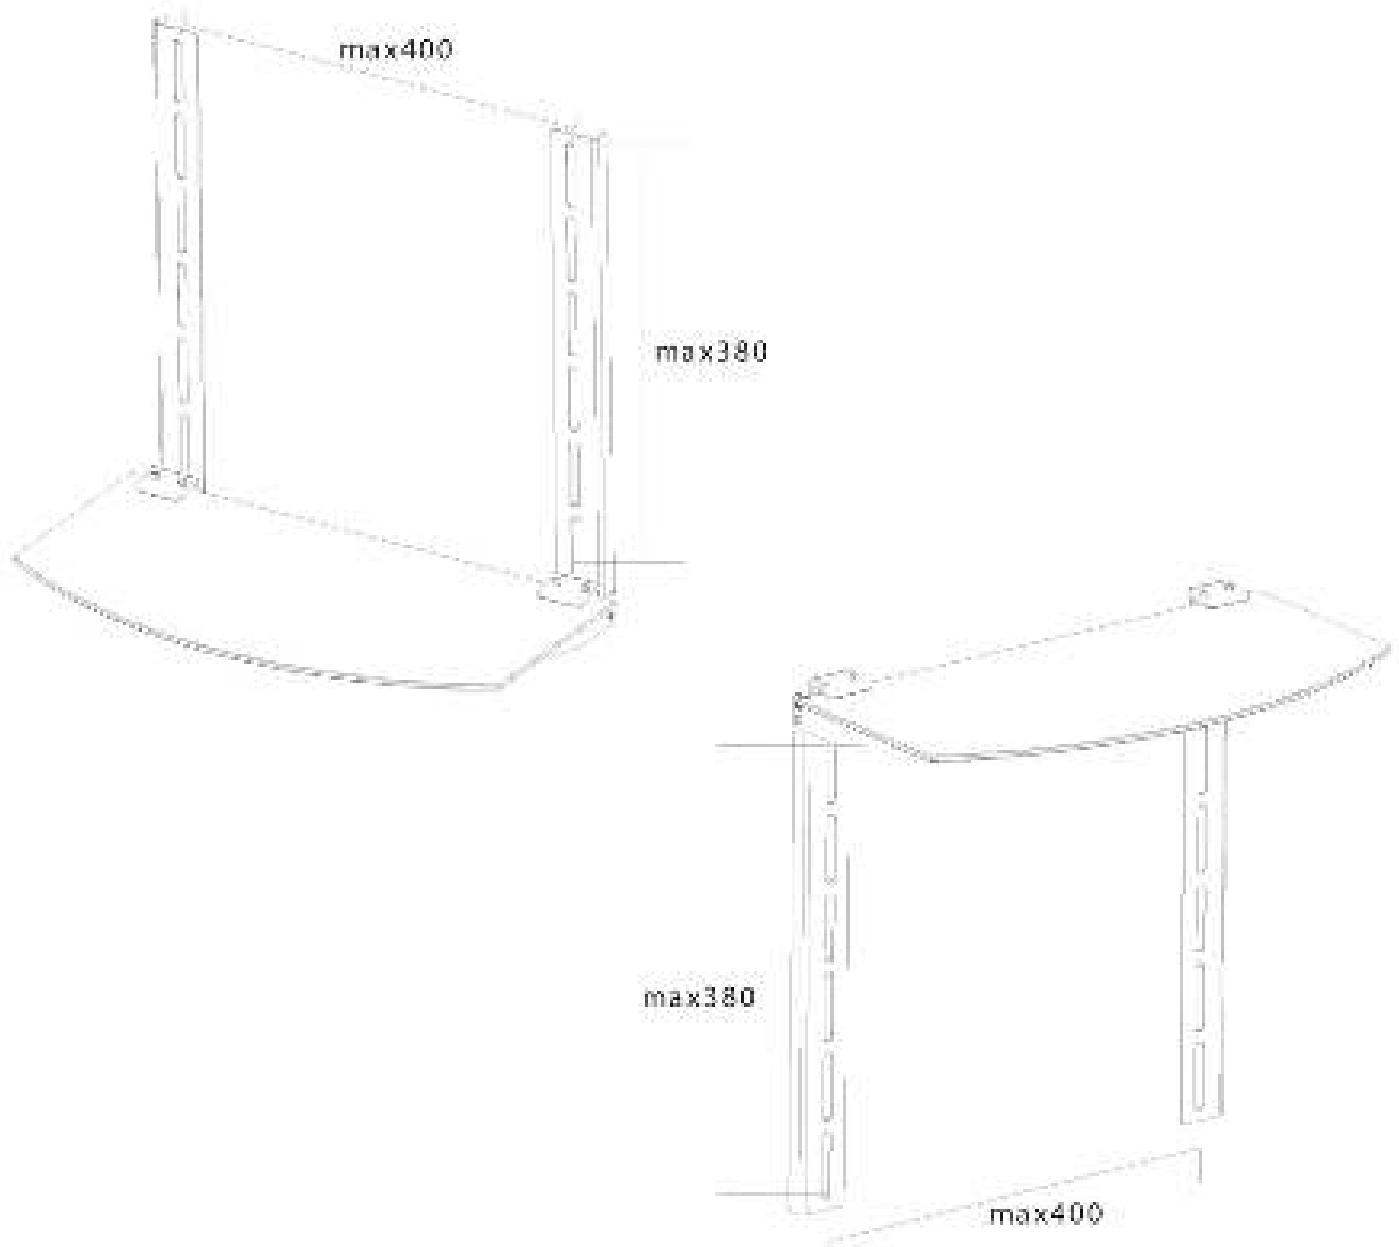

NS-SHELF100

NEOMOUNTS MEDIASPELER HOUDER

Neomounts

Measuring unit: mm