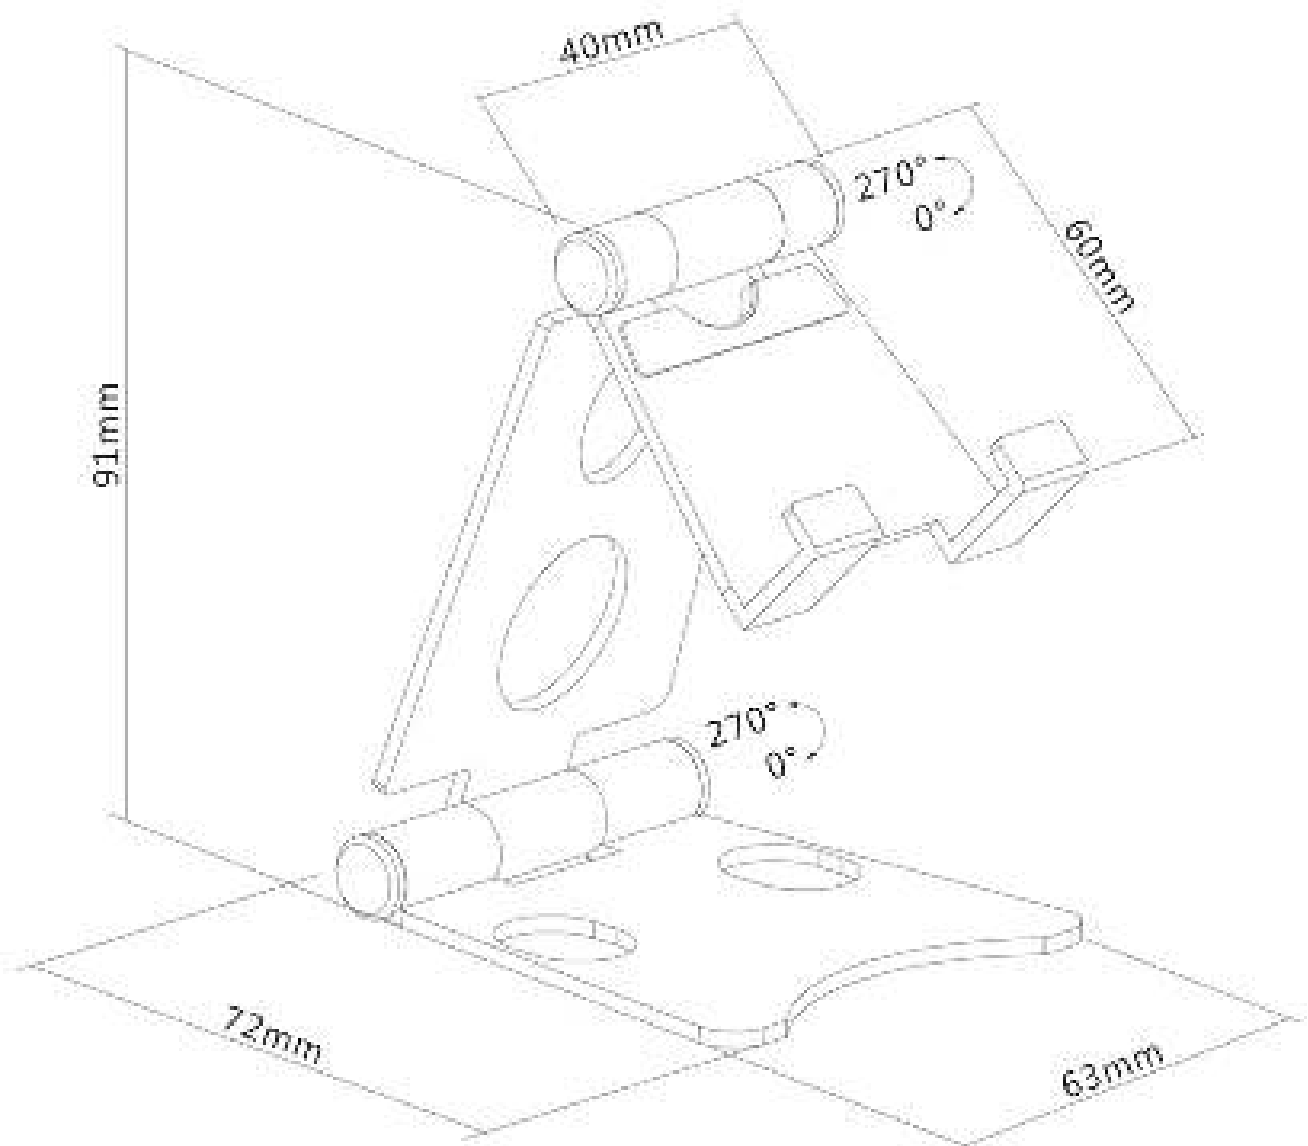

DS10-150SL1

NEOMOUNTS OPVOUWBARE TELEFOON

Neomounts