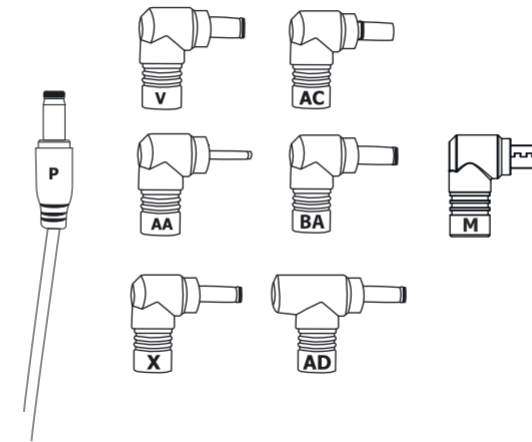

3. Connect Tip