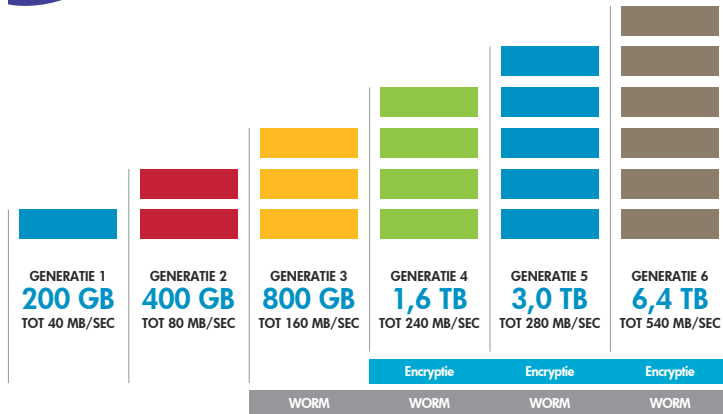

## Kenmerken en voordelen

- **Capaciteit tot 3 TB met datacompressie.**
- **Ondersteunt overdrachtssnelheden** van 140 MB/sec (standaard), 280 MB/sec (2:1) met generatie 5.
- **Geschikt voor alle HP** en niet-HP LTO Ultrium-producten.
- **De unieke blauwe kleur** van de cartridge vergemakkelijkt herkenning in omgevingen met verschillende media.
- **Verbeterd cartridgeontwerp** voorkomt dat de voorlooppin in de tapebehuizing verdwijnt (een zwak punt bij sommige andere technologieën).
- **Zeer lage mediakosten** per GB.
- **LTO-cartridgegeheugen in de media** verbetert de toegangstijd en maakt uitgebreide bewaking van de media mogelijk.
- **Robuust cartridgeontwerp** voorkomt slijtage en opeenhoping van stof (belangrijk bij automatisering).
- **Tot het uiterste getest** in HP's medialaboratorium volgens een specificatieniveau dat alleen Hewlett-Packard hanteert. Diverse testprocedures ter kwalificatie voor het HP merk (laden/uitnemen, 'shoeshine', valtests en omgevingscondities) zijn voor het LTO Ultrium logo niet vereist.
- **HP LTO-4 en LTO-5 bieden data-encryptie** voor extra beveiliging.
- **HP levert zowel** gelabelde (custom of standaard gelabeld) als niet-gelabelde datacartridges.
- **Custom gelabelde producten** bieden klanten met een geautomatiseerde oplossing de mogelijkheid om de labels op hun specifieke behoeften af te stemmen. Zij kunnen bijvoorbeeld het type barcodelabel kiezen en een exacte labelcodereeks opgeven. Custom labels worden vóór levering op de media aangebracht. Beschikbaar in Europa en de V.S. In Europa is een minimum bestelling van 5 units of 100 datacartridges (5 units x 20 cartridges) vereist.
- **HP standaard gelabelde media** zijn direct voor automatiseringsklanten beschikbaar, zonder de wachttijd van een custom labeloplossing. Barcodereeksen worden bepaald door HP en zijn gegarandeerd uniek. LTO-1 en LTO-2 producten werken met het dubbele barcodeformaat, LTO-3 en hoger werken met het enkele barcodeformaat. HP standaard media zijn wereldwijd leverbaar.