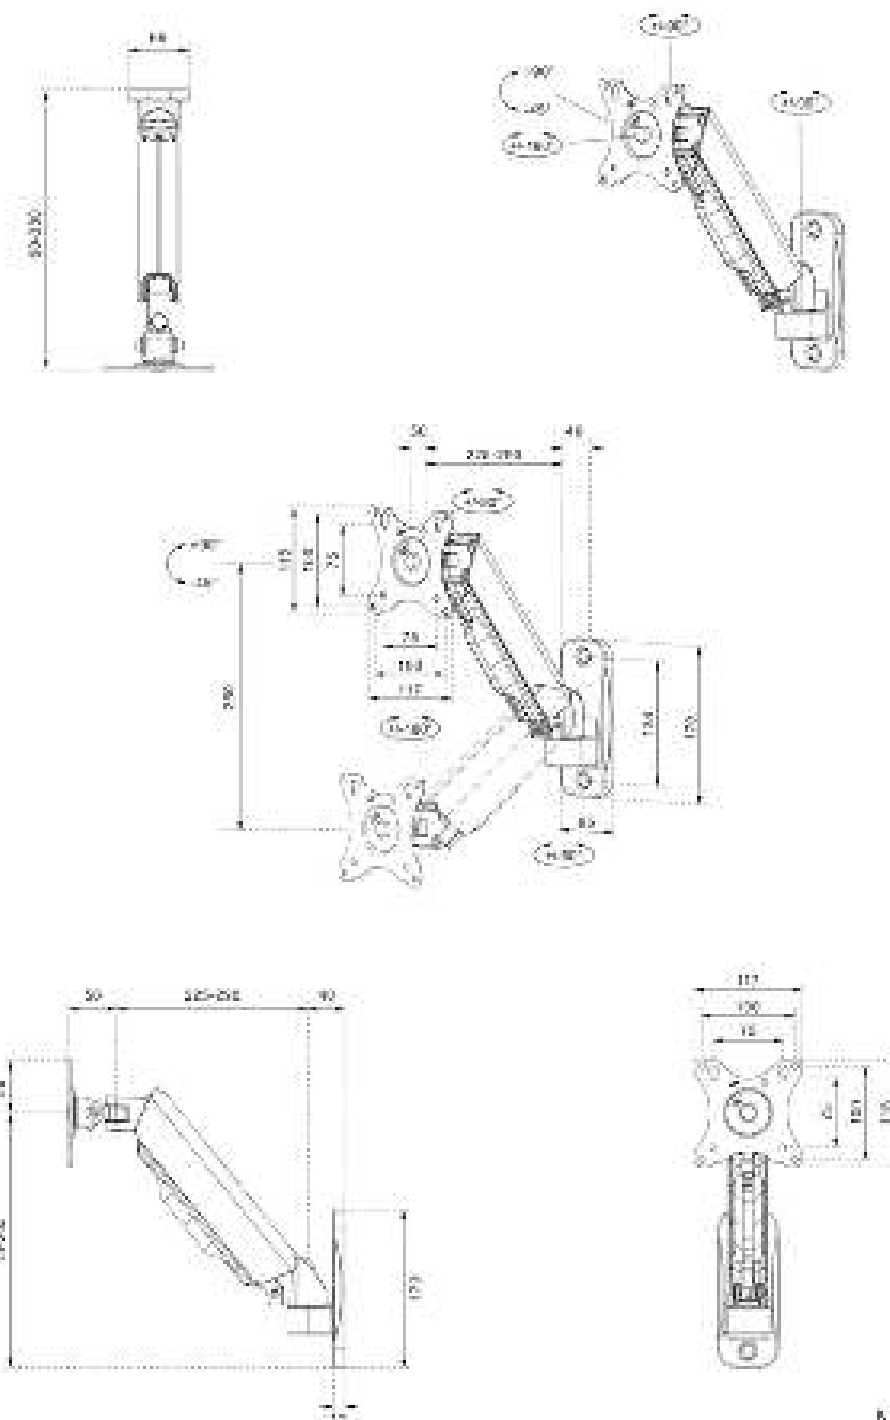

FUNCTIONALITEIT

Type	Kantelen Roteren Zwenken Full motion
Hoogteverstelling	0-25 cm
Kantelen (graden)	+90°, -45°
Zwenken (graden)	180°
Roteren (graden)	360°
Hoogte	32,1 cm
Breedte	11,7 cm
Diepte	31,5 cm
Verstellingstype	Gasveer

INFORMATIE

Kleur	Zwart
Hoofdmateriaal	Staal
Garantie	5 jaar
EAN code	8717371449117

*NB. De vermelde inch-maten zijn slechts een indicatie, gecombineerd met het gewicht en de VESA-maten. Het maximale gewicht en de VESA-maat zijn absolute beperkingen voor de producten en dienen niet te worden overschreden.

De WL70-440BL11 heeft een diepte van 9-38 cm en is geschikt voor schermen met VESA gatenpatroon 75x75 tot 100x100 mm.

Door de gasveer kan de steun eenvoudig in hoogte worden veresteld. Het kabelmanagementsysteem zorgt ervoor dat eventuele losse snoeren achter het scherm geleid en vastgezet kunnen worden. Daarnaast is de wandsteun voorzien van een Easy-release VESA, waarmee je de tv in een oogwenk kunt (de)monteren.

WL70-440BL11

NEOMOUNTS TV/MONITOR WANDSTEUN

Neomounts

Measuring unit: mm