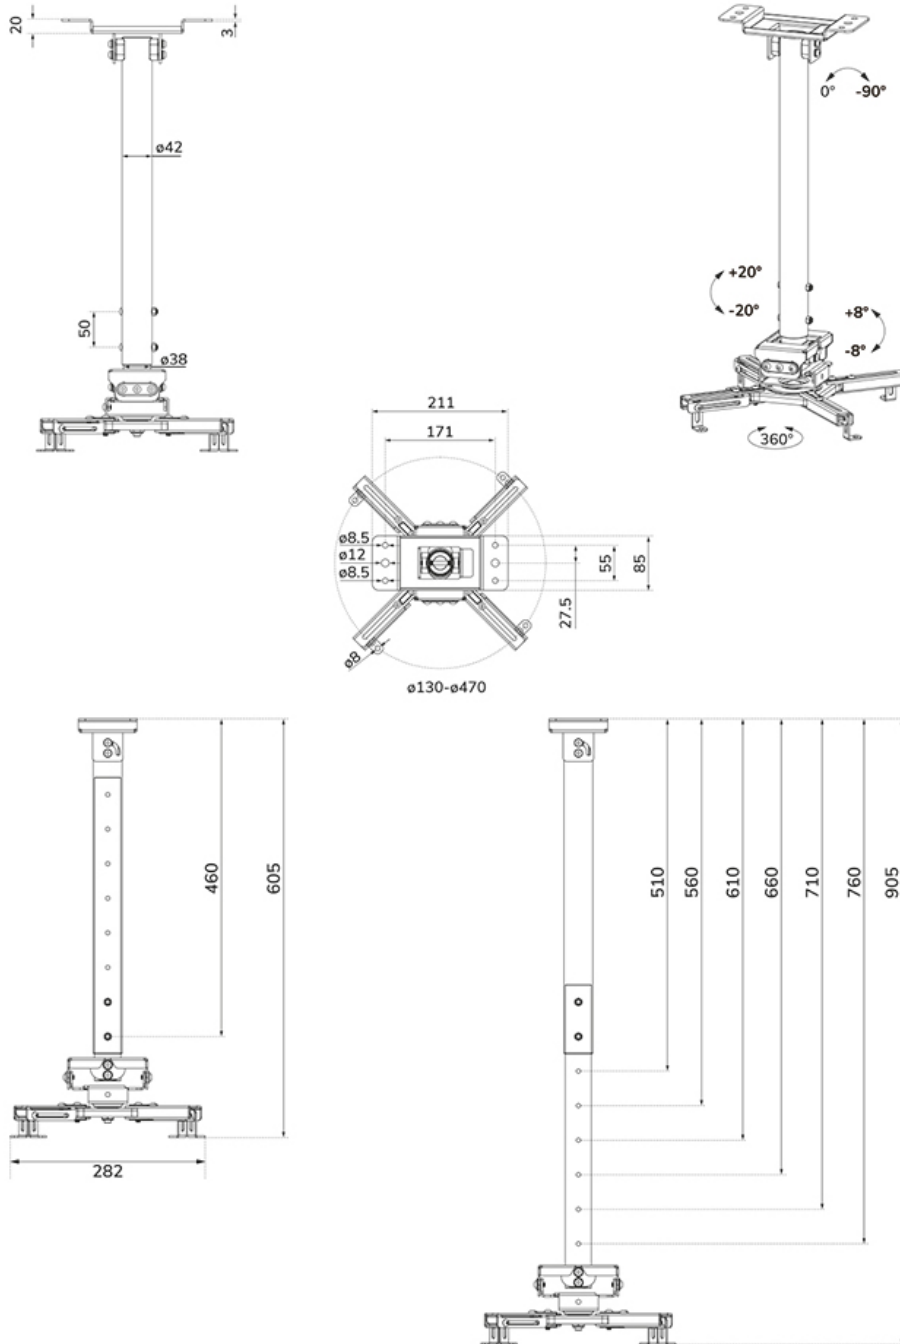

#### FUNCTIONALITEIT

Hoogteverstelling	60,5-90,5 cm
Kantelen (graden)	+20°, -20°
Zwenken (graden)	+8°, -8°
Roteren (graden)	+180, -180°
Hoogte	90,5 cm
Breedte	47 cm
Diepte	47 cm
Verstellingstype	Manueel

### Neomounts CL25-540BL1 universele projector plafondsteun, hoogteverstelbaar (60,5-90,5 cm) - Zwart

De Neomounts CL25-540BL1 is een universele projector plafondsteun. Dankzij zijn ruime draagvermogen tot wel 35 kg en vele verstelsopties, is deze projector plafondsteun breed inzetbaar. De CL25-540BL1 heeft vier uitschuifbare armen en de veelzijdige kantel- (+20°, -20°), roteer- (360°) en zwenktechnologie (+8°, -8°), zorgt voor optimale plaatsing van de projectie op ieder doek, scherm of muur. Ook is de steun in hoogte verstelbaar van 60,5 tot 90,5 cm.

De Neomounts CL25-540BL1 is uitgerust met een handig Easy-release systeem, wat de installatie aanzienlijk vergemakkelijkt; (de)monteren van de projector aan de projectorsteun kan met het grootste gemak en door één persoon worden uitgevoerd. Door de ronde paal is installatie aan een systeemplafond bovendien zeer eenvoudig. Tot slot is de buis van de Neomounts projectorsteun aan de plafondzijde kantelbaar, waardoor de projectorsteun moeiteloos tegen een schuin plafond kan worden geïnstalleerd. De bevestiging van de projectorsteun zelf is solide en stevig en daardoor trillingsvrij.

## NEOMOUNTS PROJECTOR PLAFONDSTEUN

Neomounts

Measuring unit: mm