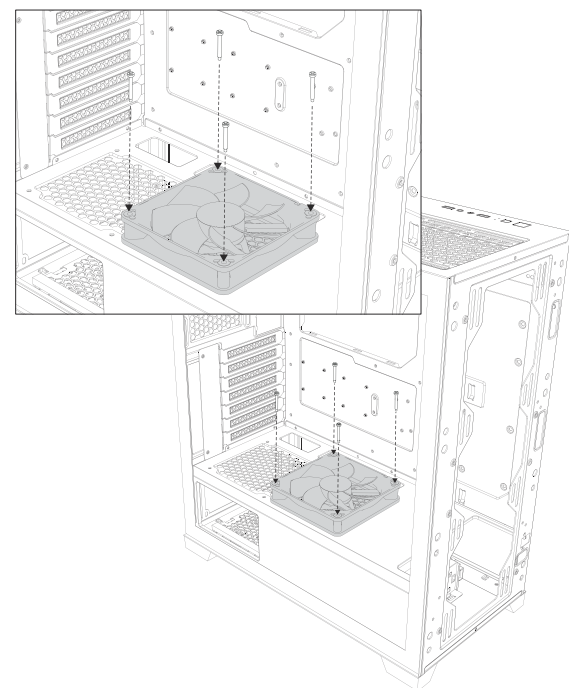

7 FAN INSTALLATION
INSTALAR VENTILADOR
LÜFTERINSTALLATION
INSTALLATION DU VENTILATEUR
팬 장착
케이스팬의設置
风扇安装

8 REVERSE FAN INSTALLATION
INSTALACIÓN DE VENTILADOR INVERSO
INSTALLATION DES RÜCKWÄRTSLÜFTERS
INSTALLATION DU VENTILATEUR INVERSE
역 팬 설치
逆팬의設置
反向扇安装