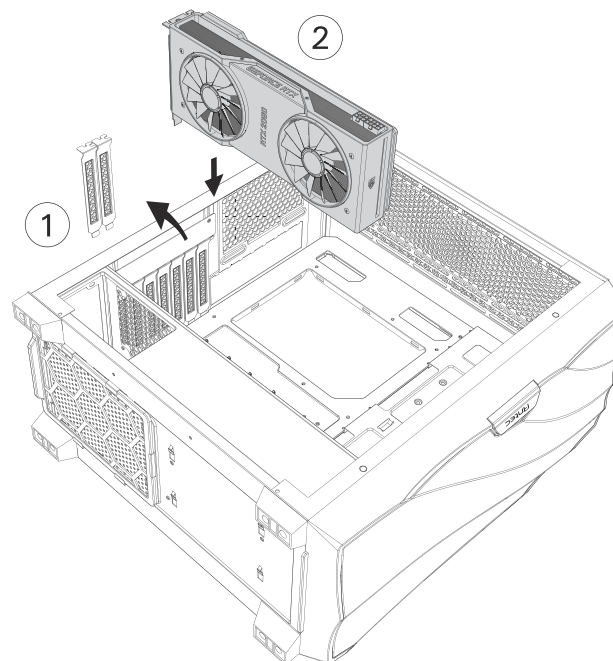

DF700 FLUX DARK FLEET

INFORMATION GUIDE

1 REMOVE SIDE PANEL
EXTRACCIÓN DEL PANEL LATERAL
SEITENWAND ENTFERNEN
RETIRER LE PANNEAU LATÉRAL
사이드 패널 분리
サイドパネルを取り外します。
拆下侧面板

2 MOTHERBOARD INSTALLATION
INSTALACIÓN DE LA PLACA BASE
INSTALLATION DES MOTHERBOARDS
INSTALLATION DE LA CARTE MÈRE
메인보드 장착
マザーボードの設置
安装主板

3 VGA/PCI-EXPRESS CARD INSTALLATION
INSTALACIÓN EXPRES DE LA TARJETA VGA/PCI
VGA / PCI-EXPRESS KARTENINSTALLATION
INSTALLATION DE LA CARTE VGA/PCI-EXPRESS
VGA/PCI-E 카드 장착
VGA/PCI-Eの設置
安装VGA/PCI-E卡

4 POWER SUPPLY INSTALLATION
INSTALACIÓN DE LA FUENTE DE ALIMENTACIÓN
INSTALLATION DES NETZTEILS
INSTALLATION DU BLOC D'ALIMENTATION
파워서플라이 장착
電源の設置
安装电源组件