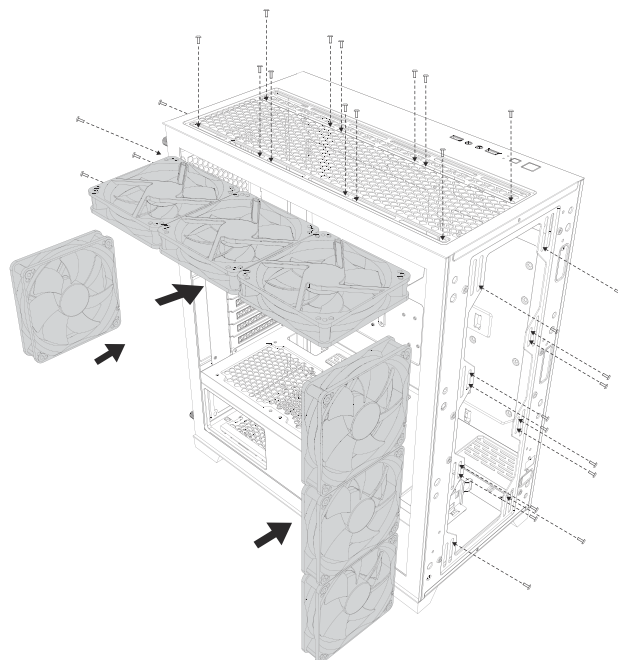

7 FAN INSTALLATION
INSTALAR VENTILADOR
LÜFTERINSTALLATION
INSTALLATION DU VENTILATEUR
팬 장착
케이스팬의設置
风扇安装

8 REVERSE FAN INSTALLATION
INSTALACIÓN DE VENTILADOR INVERSO
INSTALLATION DES RÜCKWÄRTSLÜFTERS
INSTALLATION DU VENTILATEUR INVERSE
역 팬 설치
逆팬의設置
反向扇安装