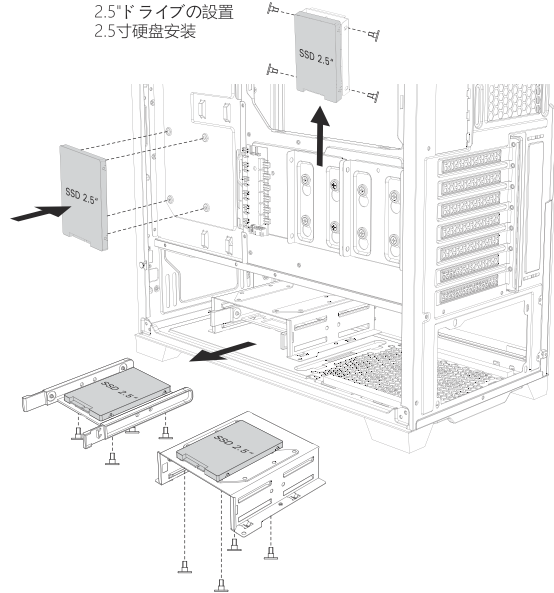

5 HARD DISK INSTALLATION
INSTALACIÓN DEL DISCO DURO
FESTPLATTENINSTALLATION
INSTALLATION DES DISQUES DURS
드라이브 장착
ドライブの設置
安装驱动器

B. INSTALLING A 3.5" HARD DISK DRIVE
INSTALAR UNA RANURA DE DISCO DURO DE 3.5"
INSTALLATION EINES 3.5 "FESTPLATTENLAUFWERKS
INSTALLER UN DISQUE DUR 3.5"
3.5" HDD 장착
3.5"ドライブの設置
3.5寸硬盘安装

A. INSTALLING A 2.5" SOLID STATE DRIVE
INSTALAR UNA RANURA SOLID STATE DE 2.5"
INSTALLATION EINER 2.5 ZOLL SSD
INSTALLER UN DISQUE DUR 2.5"
2.5" SSD 장착
2.5" 드라이브의設置
2.5寸硬盘安装