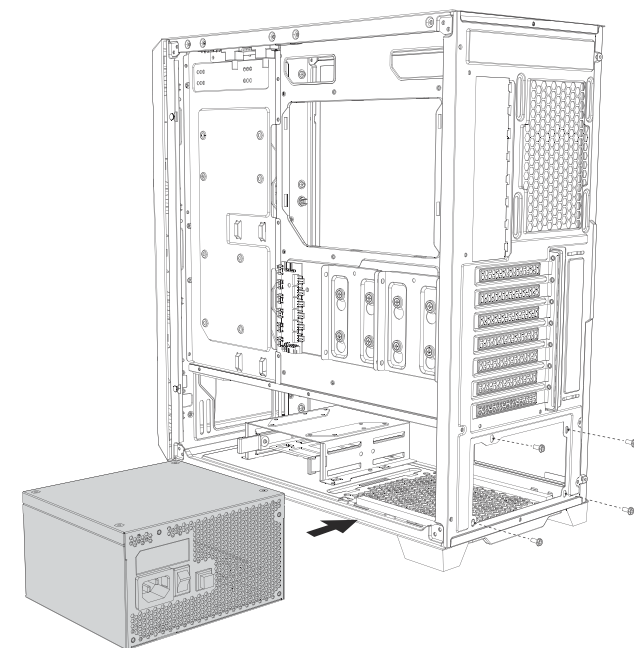

DF700 FLUX DARK FLEET

INFORMATION GUIDE

1 REMOVE SIDE PANEL
EXTRACCIÓN DEL PANEL LATERAL
SEITENWAND ENTFERNEN
RETIRER LE PANNEAU LATÉRAL
사이드 패널 분리
サイドパネルを取り外します。
拆下侧面板

2 MOTHERBOARD INSTALLATION
INSTALACIÓN DE LA PLACA BASE
INSTALLATION DES MOTHERBOARDS
INSTALLATION DE LA CARTE MÈRE
메인보드 장착
マザーボードの設置
安装主板

3 VGA/PCI-EXPRESS CARD INSTALLATION
INSTALACIÓN EXPRES DE LA TARJETA VGA/PCI
VGA / PCI-EXPRESS KARTENINSTALLATION
INSTALLATION DE LA CARTE VGA/PCI-EXPRESS
VGA/PCI-E 카드 장착
VGA/PCI-Eの設置
安装VGA/PCI-E卡

4 POWER SUPPLY INSTALLATION
INSTALACIÓN DE LA FUENTE DE ALIMENTACIÓN
INSTALLATION DES NETZTEILS
INSTALLATION DU BLOC D'ALIMENTATION
파워서플라이 장착
電源の設置
安装电源组件