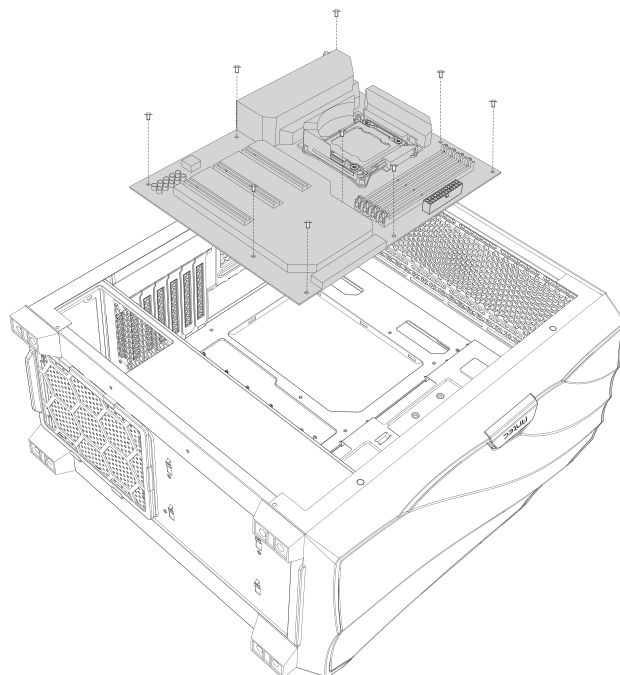

DF700 FLUX DARK FLEET

INFORMATION GUIDE

1 REMOVE SIDE PANEL
EXTRACCIÓN DEL PANEL LATERAL
SEITENWAND ENTFERNEN
RETIRER LE PANNEAU LATÉRAL
사이드 패널 분리
サイドパネルを取り外します。
拆下侧面板

2 MOTHERBOARD INSTALLATION
INSTALACIÓN DE LA PLACA BASE
INSTALLATION DES MOTHERBOARDS
INSTALLATION DE LA CARTE MÈRE
메인보드 장착
マザーボードの設置
安装主板

3 VGA/PCI-EXPRESS CARD INSTALLATION
INSTALACIÓN EXPRES DE LA TARJETA VGA/PCI
VGA / PCI-EXPRESS KARTENINSTALLATION
INSTALLATION DE LA CARTE VGA/PCI-EXPRESS
VGA/PCI-E 카드 장착
VGA/PCI-Eの設置
安装VGA/PCI-E卡

4 POWER SUPPLY INSTALLATION
INSTALACIÓN DE LA FUENTE DE ALIMENTACIÓN
INSTALLATION DES NETZTEILS
INSTALLATION DU BLOC D'ALIMENTATION
파워서플라이 장착
電源の設置
安装电源组件