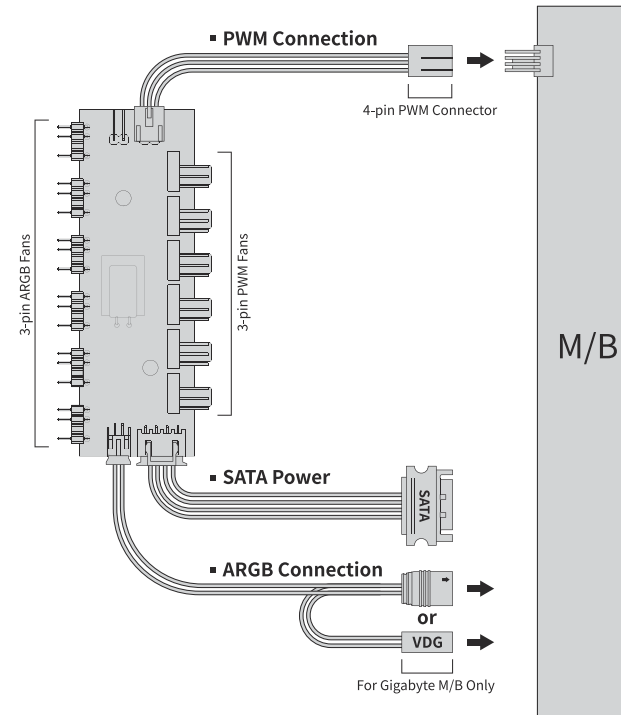

9 ARGB & PWM FAN HUB CONNECTIONS
MULTIFUNKTIONS-LÜFTERSTEUERUNG
CONTROLADOR DE VENTILADOR MULTIFUNCIÓN
CONTRÔLEUR DE VENTILATEUR MULTIFONCTION
ARGB & PWM 팬 허브 연결방법
ARGB & PWM 팬接続用のマルチハブ
多功能风扇控制器

Antec
BELIEVE IT

www.Antec.com

V2.2

©1986 – 2020 Antec, Inc. All rights reserved.