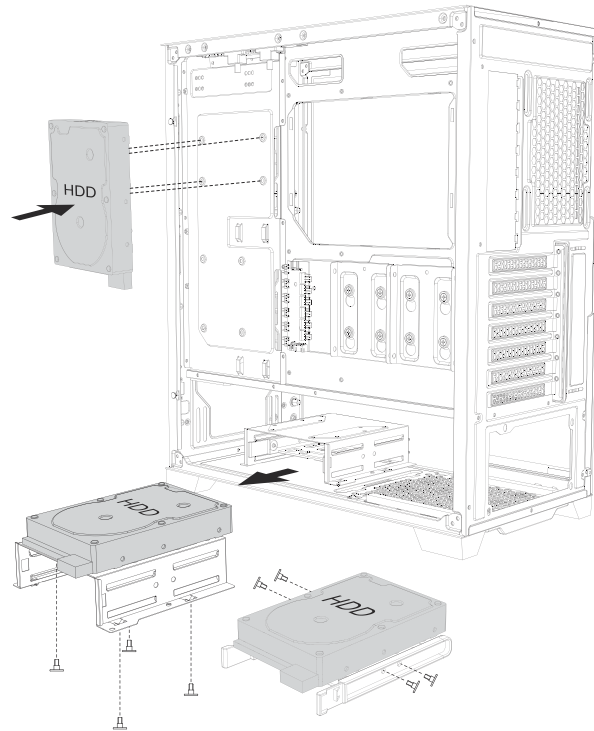

5 HARD DISK INSTALLATION
INSTALACIÓN DEL DISCO DURO
FESTPLATTENINSTALLATION
INSTALLATION DES DISQUES DURS
드라이브 장착
ドライブの設置
安装驱动器

B. INSTALLING A 3.5" HARD DISK DRIVE
INSTALAR UNA RANURA DE DISCO DURO DE 3.5"
INSTALLATION EINES 3.5 "FESTPLATTENLAUFWERKS
INSTALLER UN DISQUE DUR 3.5"
3.5" HDD 장착
3.5"ドライブの設置
3.5寸硬盘安装

A. INSTALLING A 2.5" SOLID STATE DRIVE
INSTALAR UNA RANURA SOLID STATE DE 2.5"
INSTALLATION EINER 2.5 ZOLL SSD
INSTALLER UN DISQUE DUR 2.5"
2.5" SSD 장착
2.5" 드라이브의設置
2.5寸硬盘安装