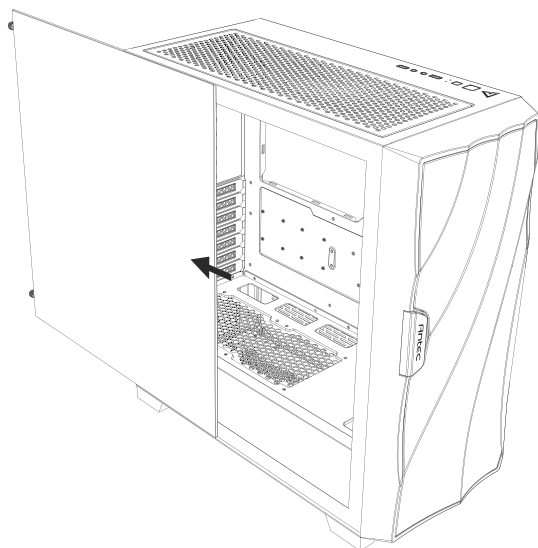

DF700 FLUX DARK FLEET

INFORMATION GUIDE

1 REMOVE SIDE PANEL
EXTRACCIÓN DEL PANEL LATERAL
SEITENWAND ENTFERNEN
RETIRER LE PANNEAU LATÉRAL
사이드 패널 분리
サイドパネルを取り外します。
拆下侧面板

2 MOTHERBOARD INSTALLATION
INSTALACIÓN DE LA PLACA BASE
INSTALLATION DES MOTHERBOARDS
INSTALLATION DE LA CARTE MÈRE
메인보드 장착
マザーボードの設置
安装主板

3 VGA/PCI-EXPRESS CARD INSTALLATION
INSTALACIÓN EXPRES DE LA TARJETA VGA/PCI
VGA / PCI-EXPRESS KARTENINSTALLATION
INSTALLATION DE LA CARTE VGA/PCI-EXPRESS
VGA/PCI-E 카드 장착
VGA/PCI-Eの設置
安装VGA/PCI-E卡

4 POWER SUPPLY INSTALLATION
INSTALACIÓN DE LA FUENTE DE ALIMENTACIÓN
INSTALLATION DES NETZTEILS
INSTALLATION DU BLOC D'ALIMENTATION
파워서플라이 장착
電源の設置
安装电源组件