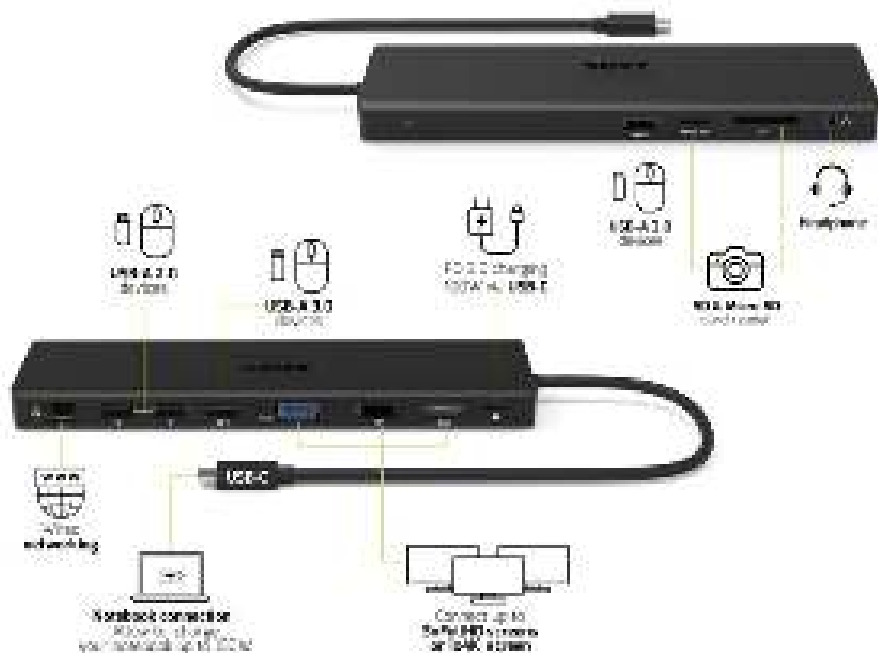

TECHNICAL SPECIFICATIONS	
PRODUCT NAME	DOCKING TYPE C TRAVEL 1 X 4K PRO
REF - EAN	901906-W - 3 56704 203030 5
SPECIFICATIONS	• 1 x USB-C 3.1 Gen2 with Power Delivery up to 100W • 2 x USB-A 3.0 (data transfer 5Gb/s) • 2 x USB-A 2.0 (data transfer 480Mb/s) • DisplayPort support V1.2a • HDMI port support HDMI V1.4b • Support single display DP or HDMI up to 3840x2160@30 • VGA up to 2048x1152@60 • Support dual display up to 2048x1152@60 • Support triple display up to 1920x1080@60 • 1x RJ45 Gigabit Ethernet • 1x Combo Card Reader support SD & MicroSD • 1 x Combo Jack Audio/Microphone • Compatible with Alt Mode Display
CONTENTS	1 x USB Type C travel docking station 1 x user guide
COMPATIBILITY	• Windows® & Mac OS®* • USB-C PC & Mac®*
PRODUCT DIMENSIONS Width x Height x Depth	5,8 x 20,7 x 1,7 cm Cable length : 55 cm
PRODUCT WEIGHT	200 gr
PACKAGED DIMENSIONS Width x Height x Depth	9,8 x 23 x 2,5 cm
PACKAGED WEIGHT	280 gr
PCB	5
MATERIAL	ABS + PCBA
COUNTRY OF ORIGIN	China
WARRANTY	3 years warranty

*Single video display or multiple display in mirror mode on Mac OS®