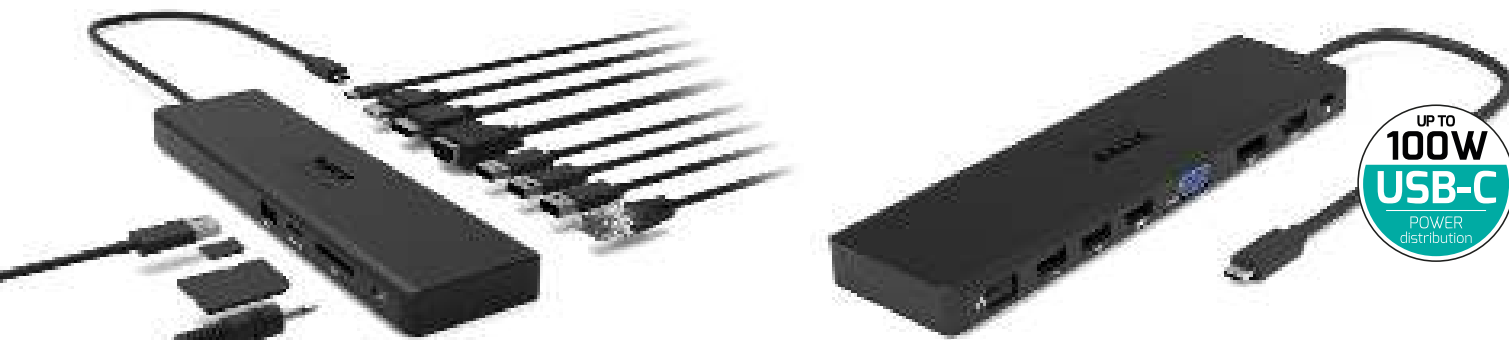

Connect up to 11 peripherals through 1 cable
Connectez jusqu'à 11 périphériques avec 1 câble

Compatible with USB-C devices and offers up to 100W Power Delivery™
Compatible avec les appareils USB-C et délivre jusqu'à 100W d'énergie

USB-C TRIPLE SCREEN TRAVEL DOCKING STATION

- USB-C docking station to expand laptop connectivity
- Triple video display up to full HD or 1 video display up to 4K (Single video display or multiple display in mirror mode on Mac OS®)
- Provide up to 100W power distribution via USB-C
- Connect up to 11 peripherals : 1x DisplayPort™, 1x VGA, 1x HDMI, 2x USB-A 3.0, 2x USB-A 2.0, 1x Ethernet, 1x SD card, 1x Micro SD card & 1x Combo Jack Audio/Microphone
- Compatible with USB-C PC & Mac®*
- Self powered docking station via USB-C cable
- 55cm long cable for optimal connectivity
- LED indicator for power-on notifications
- Compatible with Alt Mode Display

STATION D'ACCUEIL DE VOYAGE USB-C TRIPLE ÉCRANS

- Station d'accueil USB-C pour étendre la connectivité de l'ordinateur portable
- Triple affichage vidéo jusqu'à Full HD ou 1 affichage vidéo jusqu'à 4K (Affichage vidéo unique ou affichage multiple en mode miroir sur Mac OS®)
- Fournit jusqu'à 100 W de distribution d'alimentation via USB-C
- Connectez jusqu'à 11 périphériques : 1x DisplayPort™, 1x VGA, 1x HDMI, 2x USB-A 3.0, 2x USB-A 2.0, 1x Ethernet, 1x carte SD, 1x Micro carte SD & 1x Combo Jack Audio/Microphone
- Compatible avec USB-C PC & Mac®*
- Station d'accueil auto-alimentée via un câble USB-C
- Câble de 55 cm de long pour une connectivité optimale
- Indicateur LED pour les notifications de mise sous tension
- Compatible avec l'affichage en mode alternatif