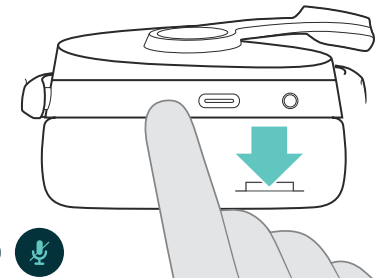

De microfoon dempen