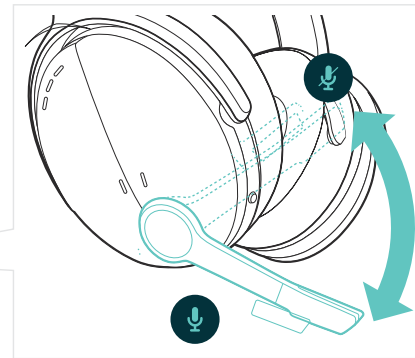

De microfoon dempen