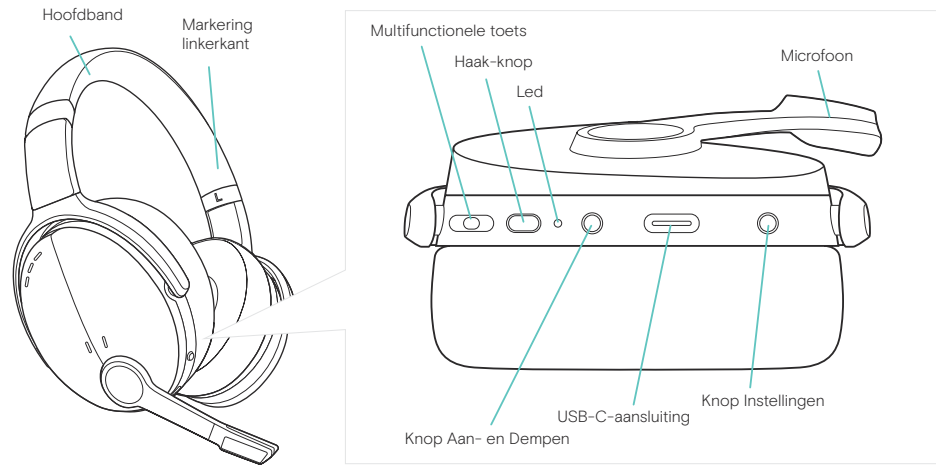

Zo gebruikt u de ADAPT 500