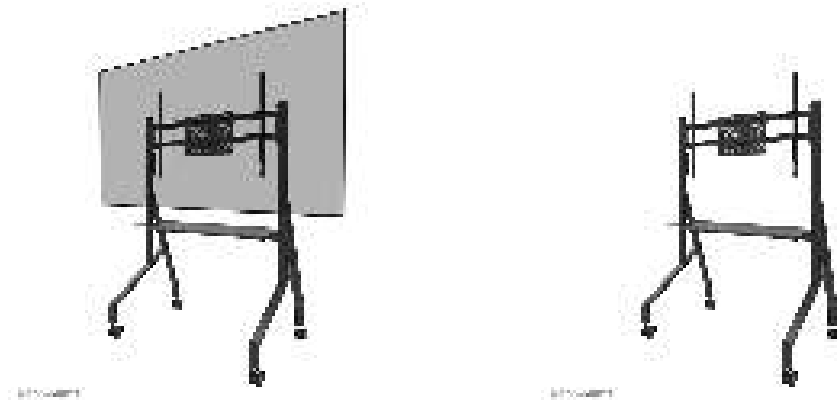

#### FUNCTIONALITEIT

Type	Vlak
Hoogteverstelling	106-136 cm
Vergrendelbaar	Vergrendelbaar - Hangslot niet inbegrepen
Hoogte	150 cm
Breedte	110 cm
Diepte	66 cm
Verstellingstype	Manueel

### Neomounts FL50-525BL1 mobiele vloersteun voor 55-86" schermen - Zwart

De Neomounts FL50-525BL1 MOVE Go is een mobiele vloersteun voor flat screens tot 86" met een maximaal draagvermogen van 76 kg. Dankzij het solide ontwerp en de meegeleverde touch screen stabilisatoren is de MOVE Go een perfecte oplossing voor touch screens. De vloer stand is manueel verstelbaar in 4 vooraf ingestelde hoogteposities, variërend van 106 tot 136 cm.

De Neomounts MOVE Go is gedeeltelijk voorgemonteerd verpakt en kan binnen enkele minuten worden geïnstalleerd. De trolley heeft praktische handgrepen en vier stevige dubbele 7,5 cm zwenkwielen met rem, waarmee de trolley eenvoudig verplaatst kan worden en gebruikt waar je maar wilt. Dankzij de grote zwenkwielen vormen drempels of tapijten geen uitdaging voor de FL50-525BL1. Een multimediatelefoon (voor- en achter te installeren) met een maximaal draagvermogen van 10 kg en een AV-hardware rek zijn inbegrepen en optioneel voor installatie. Het scherm op de trolley kan worden beveiligd door de beugels te vergrendelen met een hangslot (niet meegeleverd).