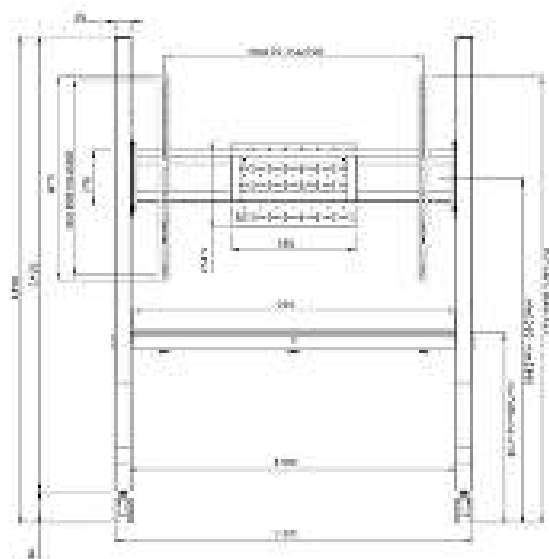

#### FUNCTIONALITEIT

Type	Vlak
Hoogteverstelling	106-136 cm
Vergrendelbaar	Vergrendelbaar - Hangslot niet inbegrepen
Hoogte	150 cm
Breedte	110 cm
Diepte	66 cm
Verstellingstype	Manueel

FL50-525BL1

NEOMOUNTS VLOERSTEUN

Neomounts

Measuring unit: mm