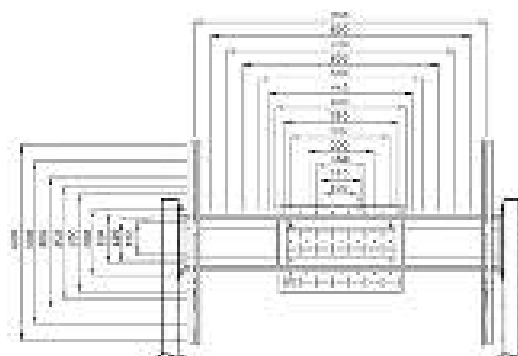

FL50-525BL1

NEOMOUNTS VLOERSTEUN

Neomounts

Measuring unit: mm