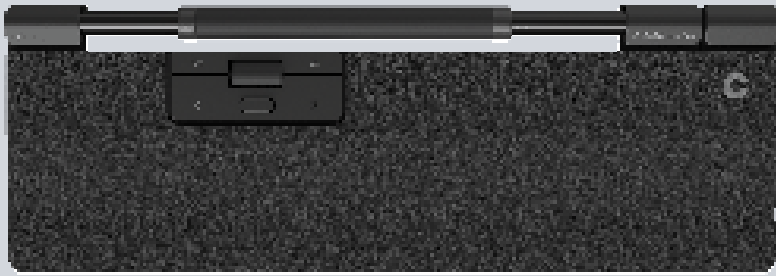

RollerMouse Pro

Een combinatie van design en functionaliteit voor een ergonomisch resultaat

---

Zorg voor een proactieve benadering van je gezondheid op het werk met een gecentreerde muis waarmee je comfortabel en ergonomisch bureauwerk kunt verrichten. Met de

RollerMouse Pro heb je alles binnen handbereik; cursornavigatie, programmeerbare knoppen en een groot scrollwiel bevinden zich allemaal gecentraliseerd recht voor je. We hebben hem zo gemaakt dat je niet hoeft te strekken, te draaien of over te belasten. Hij is perfect aan te passen aan je persoonlijke voorkeuren met de magnetische polssteunen die in verschillende maten en materialen verkrijgbaar zijn.

De RollerMouse Pro is ontworpen en ontwikkeld in Scandinavië in samenwerking met ergonomische experts. Je kunt de Scandinavische kenmerken herkennen aan de minimalistische aanpak die functionaliteit met esthetiek verenigt.