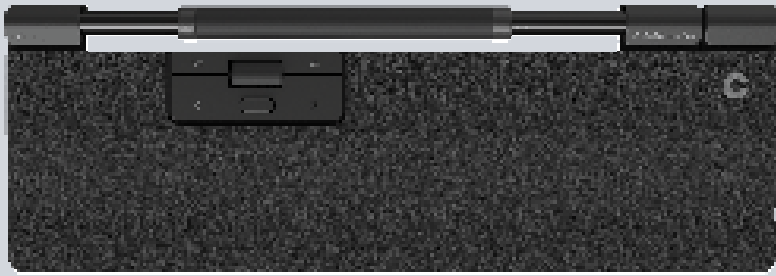

RollerMouse Pro

Een combinatie van design en functionaliteit voor een ergonomisch resultaat

Zorg voor een proactieve benadering van je gezondheid op het werk met een gecentreerde muis waarmee je comfortabel en ergonomisch bureauwerk kunt verrichten. Met de

RollerMouse Pro heb je alles binnen handbereik; cursornavigatie, programmeerbare knoppen en een groot scrollwiel bevinden zich allemaal gecentraliseerd recht voor je. We hebben hem zo gemaakt dat je niet hoeft te strekken, te draaien of over te belasten. Hij is perfect aan te passen aan je persoonlijke voorkeuren met de magnetische polssteunen die in verschillende maten en materialen verkrijgbaar zijn.

De RollerMouse Pro is ontworpen en ontwikkeld in Scandinavië in samenwerking met ergonomische experts. Je kunt de Scandinavische kenmerken herkennen aan de minimalistische aanpak die functionaliteit met esthetiek verenigt.

Twee handen zijn beter dan één

Met een gecentreerde muis worden je armen in een natuurlijke positie voor je lichaam geplaatst. Hierdoor worden schouders, armen en ellebogen ontlast, waardoor je een comfortabelere en ergonomischere werkhouding krijgt. Het maakt variatie mogelijk, omdat je je rechter- en linkerhand kunt gebruiken voor cursornavigatie terwijl je de klikbare Rollerbar bedient met een lichte aanraking van je vingertoppen. Eenvoudig gezegd: je hebt alle functies binnen handbereik.