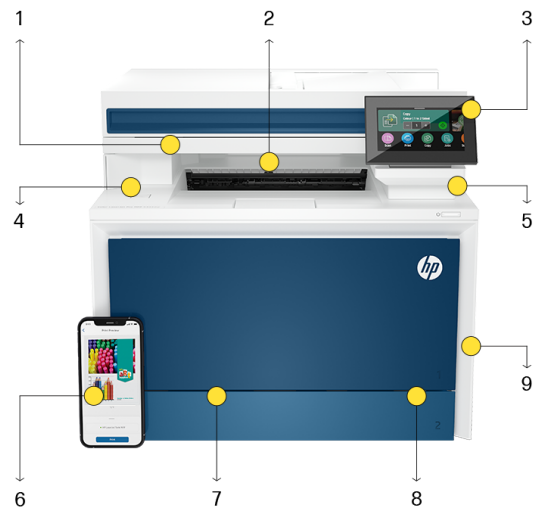

HP Wolf Pro Security

- De printerbeveiliging is standaard ingeschakeld. Door de vooraf geconfigureerde instellingen is hij meteen gebruiksklaar.
- Voeg een beveiligingslaag toe. Met de PIN/pull-optie worden je printtaken alleen geauthenticeerd als je bij de printer bent.
- Maak compliance eenvoudiger en sterker. Met deze upgrade wordt je zakelijke beleid op alle printers toegepast.⁷

Productrondeleiding

1. Automatisch dubbelzijdig afdrukken
2. Printsnelheid tot 33 ppm A4, standaard papiercapaciteit voor 300 vel
3. 4,3-inch kleurentouchscreen
4. Dual-band Wi-Fi® met automatisch herstel, USB en Ethernet
5. Vooraf geconfigureerde beveiligingsinstellingen
6. HP Smart-app om de printer te bedienen
7. Ontworpen voor teams van maximaal 10 personen
8. Meer kleurechte kleuren met HP TerraJet toner
9. Direct printen en scannen via USB