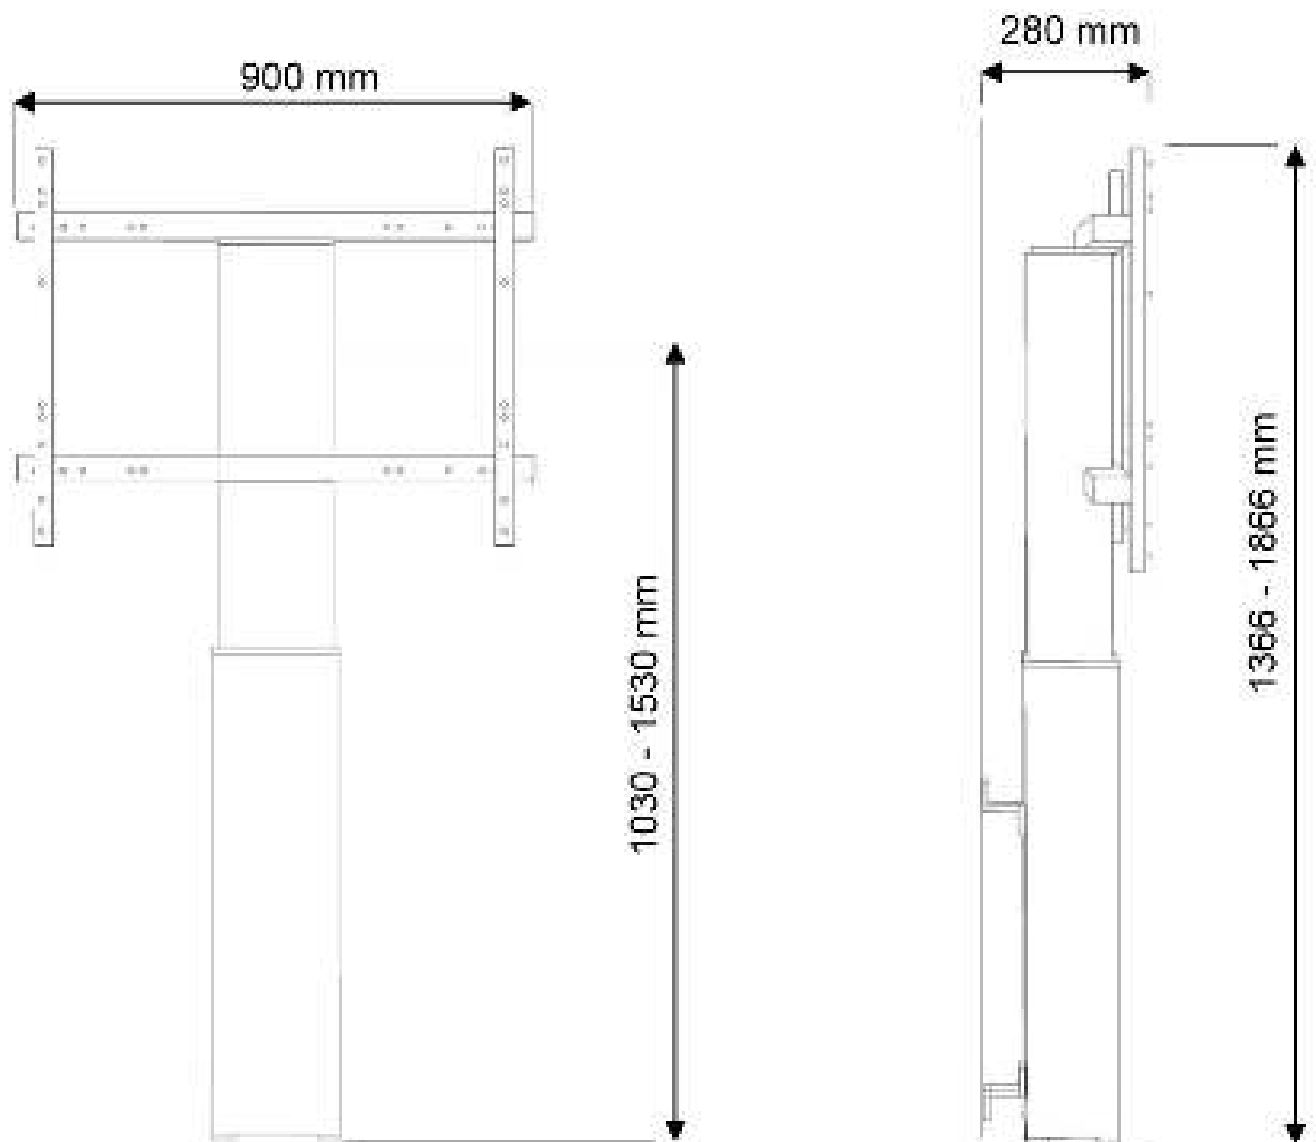

NEOMOUNTS GEMOTORISEERDE WANDSTEUN

Neomounts