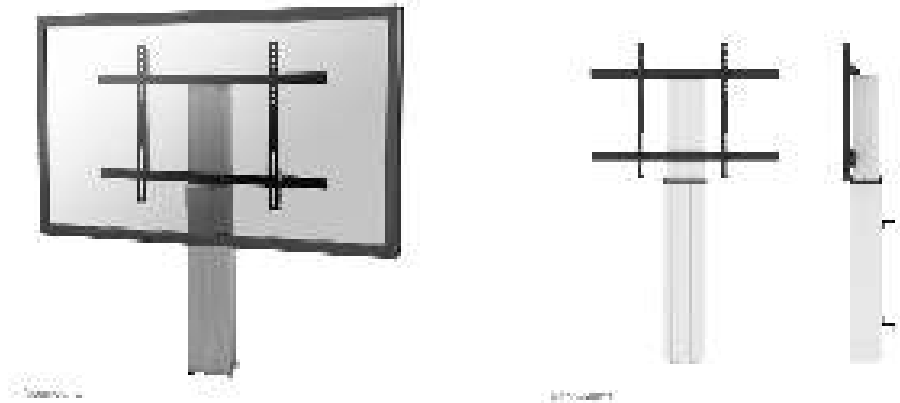

#### FUNCTIONALITEIT

|                    |   |
|--------------------|---|
| Type               | Vlak  |
| Hoogteverstelling  | 105-155 cm                                      |
| Breedteverstelling | 90 cm   |
| Vergrendelbaar     | Vergrendelbaar -<br>Hangslot niet<br>inbegrepen |
| Verstellingstype   | Elektrisch                                      |

**Neomounts PLASMA-W2250SILVER is een gemotoriseerde wandsteun voor schermen t/m 100".**

Met de Neomounts PLASMA-W2250SILVER plaatst u een groot formaat scherm op de vloer in bijvoorbeeld uw bedrijfsentree, klaslokaal, boardroom of presentatieruimte.

De gemotoriseerde elektrische vloerlift dient aan de muur verankerd te worden door meegeleverde wandsteunen (7 cm afstand). De PLASMA-W2250SILVER is zeer eenvoudig in hoogte verstelbaar door middel van een afstandsbediening. De stand is perfect af te stellen door de vier verstelbare pootjes onder de centrale kolom. Dit model met een hoogteverstelling van 50 cm wordt geleverd in een RAL 9006 kleur en is de beste keus indien u een groot formaat flatscreen eenvoudig automatisch in hoogte wilt verstellen.

De PLASMA-W2250SILVER is geschikt voor schermen van 42" t/m 100" en heeft een draagvermogen van 130 kg. De steun is geschikt voor schermen met een VESA gatenpatroon van 200x200 t/m 800x600 mm. De afstand van de vloer tot midden scherm is variabel te verstellen van 105 tot 155 cm.