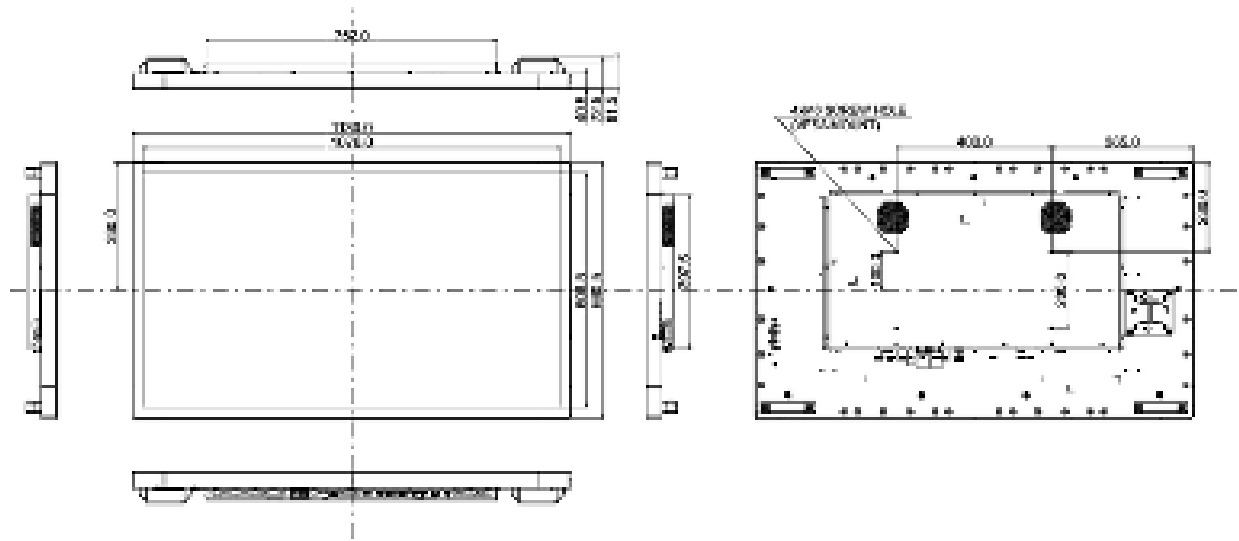

## 10 AFMETINGEN / GEWICHT

Product afmetingen B x H x D	1130 x 660.5 x 72.5mm
Doos afmetingen B x H x D	1280 x 835 x 245mm
Gewicht (zonder doos)	31kg
Gewicht (inclusief doos)	36.7kg

*Alle handelsmerken zijn geregistreerd. Gegevens onder voorbehoud van zetfouten. Specificaties kunnen vooraf en zonder opgave van reden gewijzigd worden. Alle LCD-panels vallen onder ISO-9241-307:2008 inzake pixelfouten.*