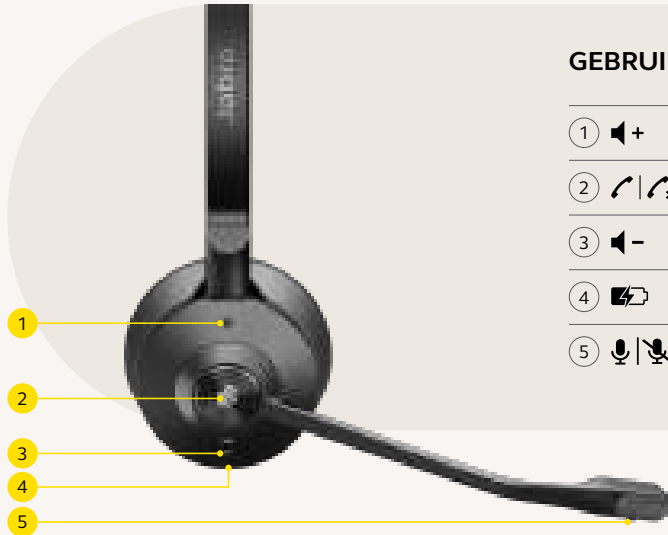

KEUZE UIT DRAAGSTIJLEN

Keuze uit stereo-, mono- en convertible varianten

GEBRUIK

1. 1 Druk 1x
2. 2 Druk 1x
3. 3 Druk 1x
4. 4 Oplaadpoort
5. 5 1x indrukken tijdens een gesprek