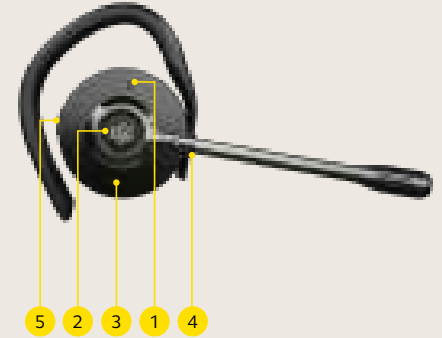

Voor meer informatie kunt u terecht bij jabra.com/help/engage55SE

	KENMERKEN	VOORDELEN
Connectiviteit	Computer Enkele connectiviteit Apparaten koppelen	Jabra Link 400 DECT adapter met USB-A of USB-C. Groot, veilig bereik tot 150 meter vanaf uw computer Aansluiten op uw computer Koppel één headset aan uw computer. U kunt tot 3 extra headsets koppelen in conferentiegesprekken
Audio	Microfoon Speakers Sidetone Stereogeluid	Dubbele microfoon – ECM uni-directional en analog MEMS-systeem (stereo/mono) ECM uni-directional microfoon (convertible) Professionele kwaliteit voor uitzonderlijk heldere spraak Yes Ja - alleen stereomodel
Beveiliging	DECT beveiligingsniveau C	Gebruikt FIPS 140-2 algoritmen om de beveiligingsnormen van DECT Security Step C te overtreffen
Gebruiksgemak	Oplaadbare batterij In gesprek-lampje Eenvoudig opladen Optionele oplaadhouder Oproepbeheer	Tot 13 uur batterijduur voor stereo/mono, tot 9 uur voor convertible. Reservebatterij verkrijgbaar als accessoire voor stereo/mono Het in gesprek-lampje laat anderen weten dat u niet gestoord wilt worden Oplaadkabel meegeleverd Eenvoudig opladen en docken met de optionele oplaadstandaard Oproepen beantwoorden/weigeren; speakervolume hoger/lager; dempen
Comfort en welzijn	Oorkussentjes Lichtgewicht Gehoorscherming	Niet-klemmende, zachte kunstleren oorkussentjes houden uw oren koel en comfortabel, de hele dag Stereo 83 g, mono 57 g, convertible 21 g SafeTone™ 2.0 (met PeakStop™, intelligente bescherming tegen akoestische schok, normalisatie van het spraakniveau en IntelliTone™ 2.0)
Software-integratie	Apparaatbeheer en firmware-upgrades	Gebruik Jabra Xpress en Jabra Direct voor beheer en configuratie
Varianten	UC- en MS-versies Draagstijlen	Keuze uit UC- of Microsoft Teams-versies Stereo, mono en convertible. Convertible wordt geleverd met oorhaak nekband en hoofdband
Certificeringen		Gecertificeerd voor Microsoft Teams. Voldoet aan de Premium Microphone for Open Office-standaard (stereo- en mono-variant)