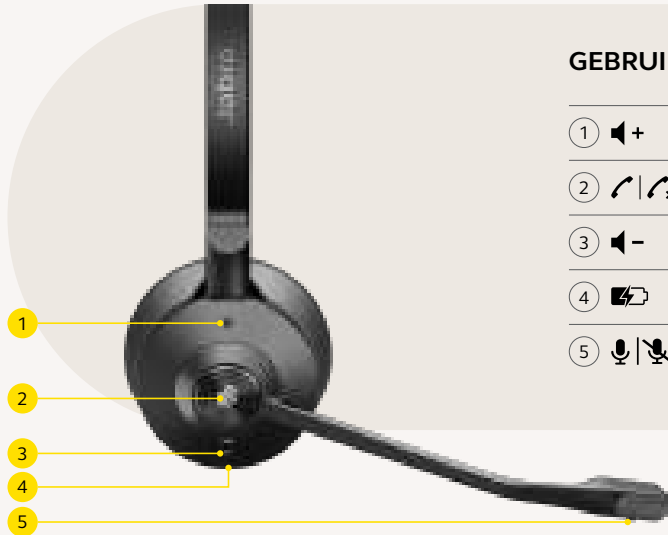

² De stereo/mono-headsets hebben een batterijduur tot 13 uur. De batterijduur voor convertible modellen is tot 9 uur.

³ Stereo- en mono-variant. Niet aanbevolen voor het convertible model.

HOE TE CONFIGUREREN

Steek de vooraf gekoppelde Jabra Link 400 in een USB-poort van uw computer.

KEUZE UIT DRAAGSTIJLEN

Keuze uit stereo-, mono- en convertible varianten

GEBRUIK

- 1 Druk 1x
- 2 Druk 1x
- 3 Druk 1x
- 4 Oplaadpoort
- 5 1x indrukken tijdens een gesprek