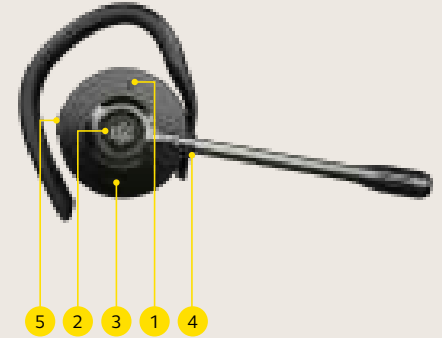

Steek de vooraf gekoppelde Jabra Link 400 in een USB-poort van uw computer.

KEUZE UIT DRAAGSTIJLEN

Keuze uit stereo-, mono- en convertible varianten

GEBRUIK

- 1 Druk 1x
- 2 Druk 1x
- 3 Druk 1x
- 4 Oplaadpoort
- 5 1x indrukken tijdens een gesprek