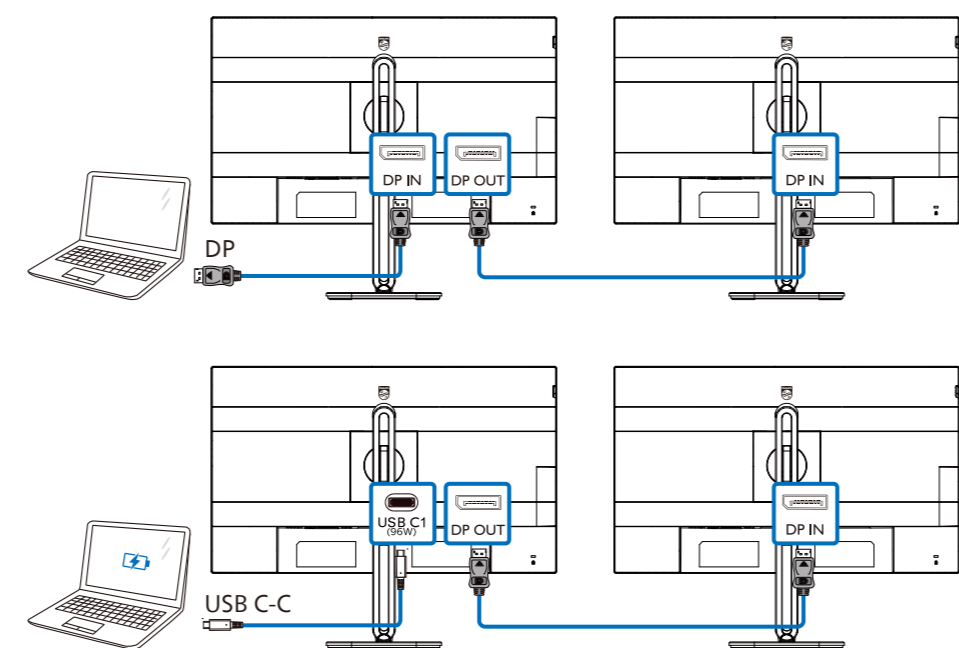

Multi-stream transport