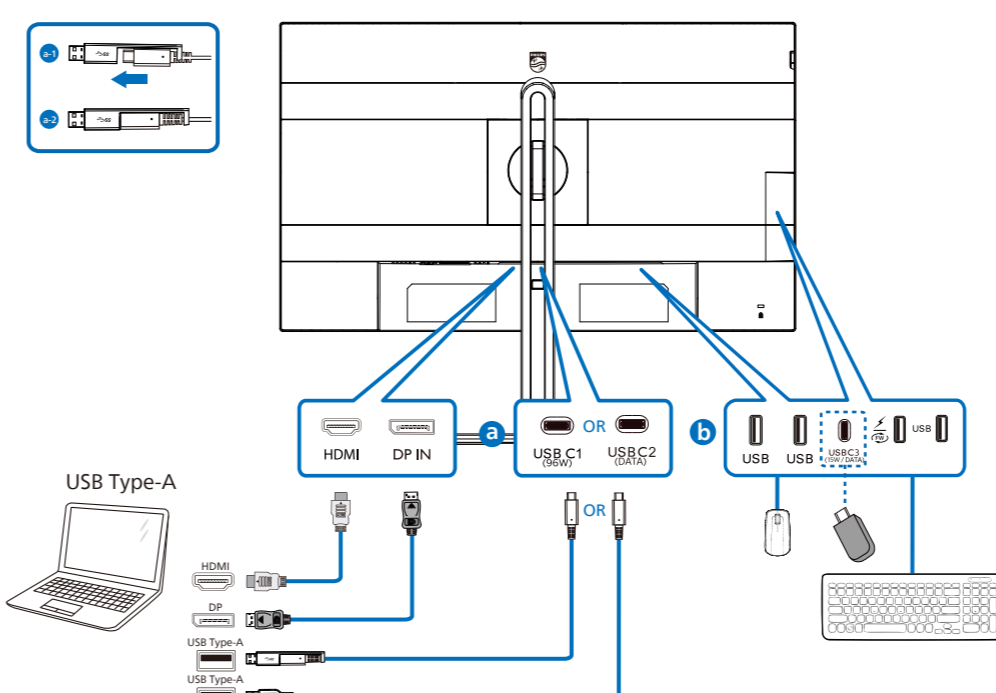

USB Type-C

USB hub (USB A-C)