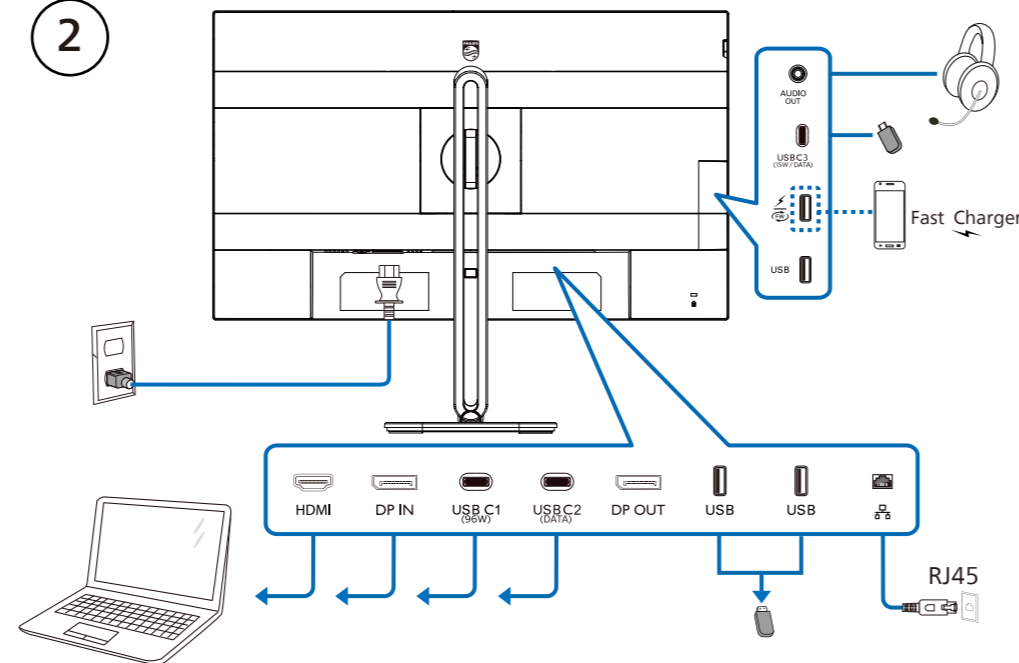

▲ CAUTION: Place the monitor face down on a smooth surface. Pay attention not to scratch or damage the screen.

2