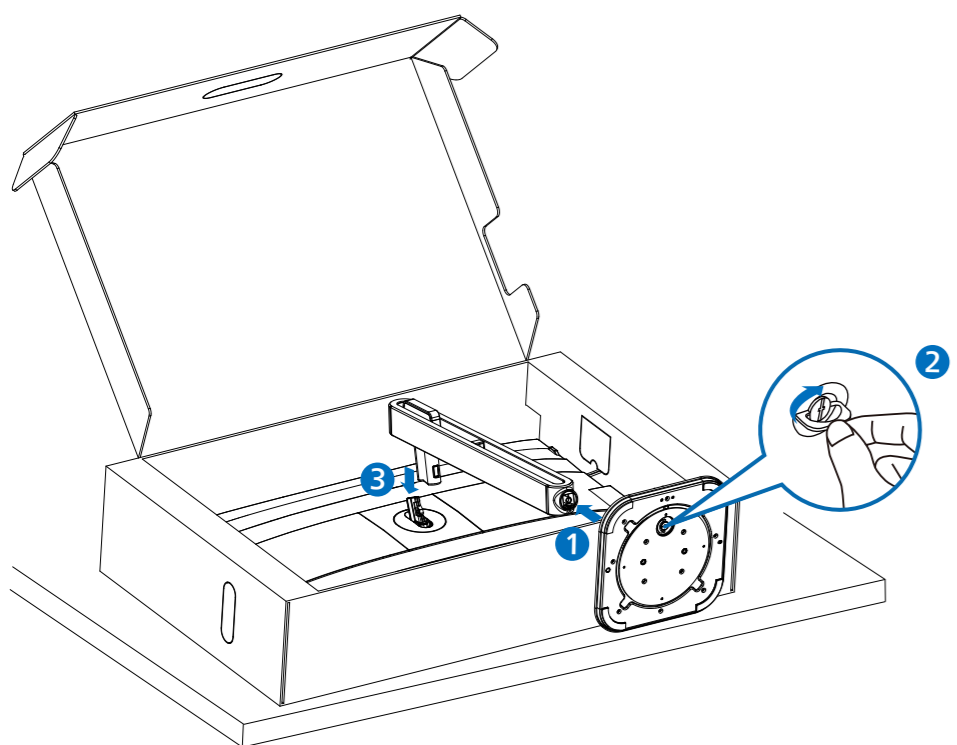

4

Earphone-Hang

Register your product and get support at www.philips.com/support

Version: 2xB2G5x01Q1WWL
2024 © TOP Victory Investments Ltd. All rights reserved.

Specifications are subject to change without notice.

HDMI

www.philips.com

Energy Labelling

24B2G5301 27B2G5601

Printed in China

F41G24M181351A----

PHILIPS

Business Monitor

5000 Series

24B2G5301
27B2G5601

Quick Start

Register your product and get support at www.philips.com/welcome

Contents

- **EN** The images shown are for illustrative purposes only. Actual product and accessory may vary by country or regions. Actual product and accessory shall prevail in kind.
- **FR** Les images sont uniquement fournies à des fins d'illustration. Le produit et les accessoires actuels peuvent différer selon le pays ou la région. Le produit et les accessoires réels prévaudront dans tous les cas.
- **ES** Las imágenes que se muestran son solo de carácter ilustrativo. El producto y los accesorios reales pueden variar según el país o las regiones. El producto real y el accesorio prevalecerán en especie.
- **SC** 所有插图和产品配件仅为示意参考。因销售区域差异，产品可能不含有以上配件，具体以实物为准。
- **JP** 表示されている画像は説明のみを目的としています。実際の付属品は国や地域によって異なる場合がございます。
- **KC** 표시된 이미지는 이해를 돕기 위한 것으로 실제 제품 및 액세서리는 국가 또는 지역에 따라 다를 수 있습니다. 실제 제품 및 동봉된 액세서리를 확인하세요.

1

▲ CAUTION: Place the monitor face down on a smooth surface. Pay attention not to scratch or damage the screen.

2

Multi-stream transport

USB C-C

USB Type-C

USB hub (USB A-C)

KVM

3