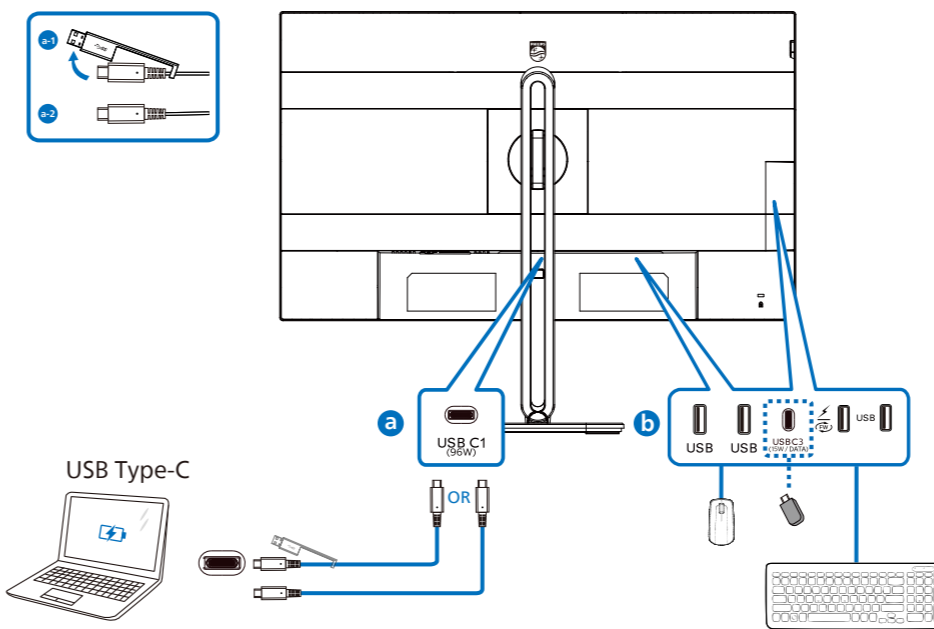

4

Earphone-Hang

Register your product and get support at www.philips.com/support

Version: 2xB2G5x01Q1WWL
2024 © TOP Victory Investments Ltd. All rights reserved.

Specifications are subject to change without notice.

HDMI

www.philips.com

Energy Labelling

24B2G5301 27B2G5601

Printed in China

F41G24M181351A----

PHILIPS

Business Monitor

5000 Series

24B2G5301
27B2G5601

Quick Start

Register your product and get support at www.philips.com/welcome

Contents

- **EN** The images shown are for illustrative purposes only. Actual product and accessory may vary by country or regions. Actual product and accessory shall prevail in kind.
- **FR** Les images sont uniquement fournies à des fins d'illustration. Le produit et les accessoires actuels peuvent différer selon le pays ou la région. Le produit et les accessoires réels prévaudront dans tous les cas.
- **ES** Las imágenes que se muestran son solo de carácter ilustrativo. El producto y los accesorios reales pueden variar según el país o las regiones. El producto real y el accesorio prevalecerán en especie.
- **SC** 所有插图和产品配件仅为示意参考。因销售区域差异，产品可能不含有以上配件，具体以实物为准。
- **JP** 表示されている画像は説明のみを目的としています。実際の付属品は国や地域によって異なる場合がございます。
- **KC** 표시된 이미지는 이해를 돕기 위한 것으로 실제 제품 및 액세서리는 국가 또는 지역에 따라 다를 수 있습니다. 실제 제품 및 동봉된 액세서리를 확인하세요.

1

▲ CAUTION: Place the monitor face down on a smooth surface. Pay attention not to scratch or damage the screen.

2

Multi-stream transport

USB C-C

USB Type-C

USB hub (USB A-C)

KVM

3