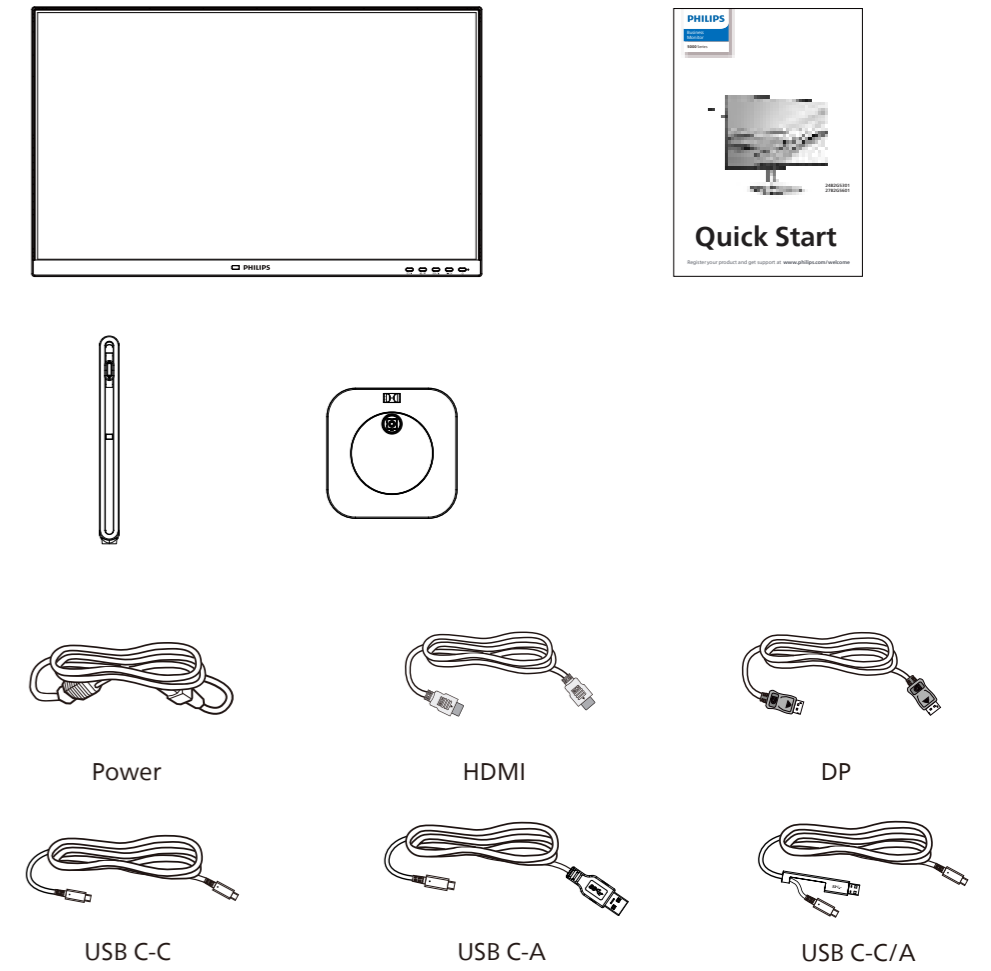

Contents

- **EN** The images shown are for illustrative purposes only. Actual product and accessory may vary by country or regions. Actual product and accessory shall prevail in kind.
- **FR** Les images sont uniquement fournies à des fins d'illustration. Le produit et les accessoires actuels peuvent différer selon le pays ou la région. Le produit et les accessoires réels prévaudront dans tous les cas.
- **ES** Las imágenes que se muestran son solo de carácter ilustrativo. El producto y los accesorios reales pueden variar según el país o las regiones. El producto real y el accesorio prevalecerán en especie.
- **SC** 所有插图和产品配件仅为示意参考。因销售区域差异，产品可能不含有以上配件，具体以实物为准。
- **JP** 表示されている画像は説明のみを目的としています。実際の付属品は国や地域によって異なる場合がございます。
- **KC** 표시된 이미지는 이해를 돕기 위한 것으로 실제 제품 및 액세서리는 국가 또는 지역에 따라 다를 수 있습니다. 실제 제품 및 동봉된 액세서리를 확인하세요.

1