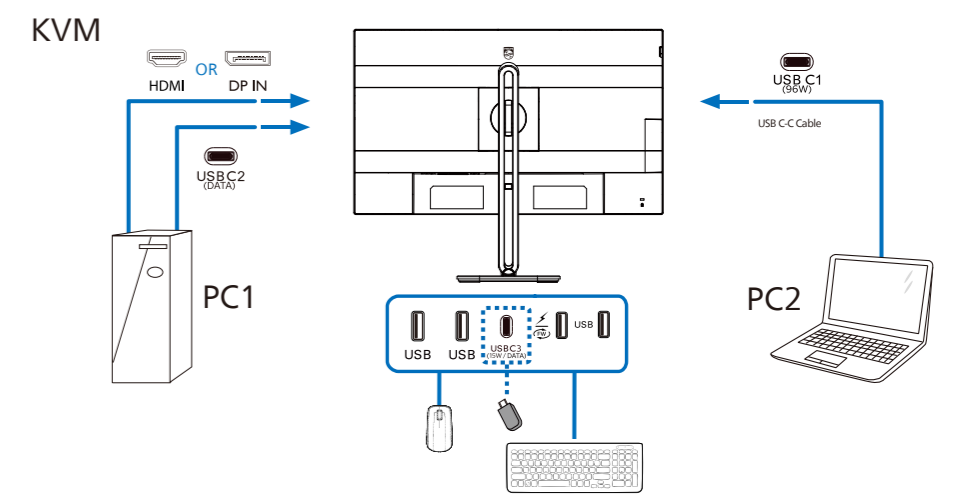

4

Earphone-Hang

Register your product and get support at www.philips.com/support

Version: 2xB2G5x01Q1WWL
2024 © TOP Victory Investments Ltd. All rights reserved.

Specifications are subject to change without notice.

HDMI

www.philips.com

Energy Labelling

24B2G5301 27B2G5601

Printed in China

F41G24M181351A----

PHILIPS

Business Monitor

5000 Series

24B2G5301
27B2G5601

Quick Start

Register your product and get support at www.philips.com/welcome

Contents

- **EN** The images shown are for illustrative purposes only. Actual product and accessory may vary by country or regions. Actual product and accessory shall prevail in kind.
- **FR** Les images sont uniquement fournies à des fins d'illustration. Le produit et les accessoires actuels peuvent différer selon le pays ou la région. Le produit et les accessoires réels prévaudront dans tous les cas.
- **ES** Las imágenes que se muestran son solo de carácter ilustrativo. El producto y los accesorios reales pueden variar según el país o las regiones. El producto real y el accesorio prevalecerán en especie.
- **SC** 所有插图和产品配件仅为示意参考。因销售区域差异，产品可能不含有以上配件，具体以实物为准。
- **JP** 表示されている画像は説明のみを目的としています。実際の付属品は国や地域によって異なる場合がございます。
- **KC** 표시된 이미지는 이해를 돕기 위한 것으로 실제 제품 및 액세서리는 국가 또는 지역에 따라 다를 수 있습니다. 실제 제품 및 동봉된 액세서리를 확인하세요.

1

▲ CAUTION: Place the monitor face down on a smooth surface. Pay attention not to scratch or damage the screen.

2

Multi-stream transport

USB C-C

USB Type-C

USB hub (USB A-C)

KVM

3