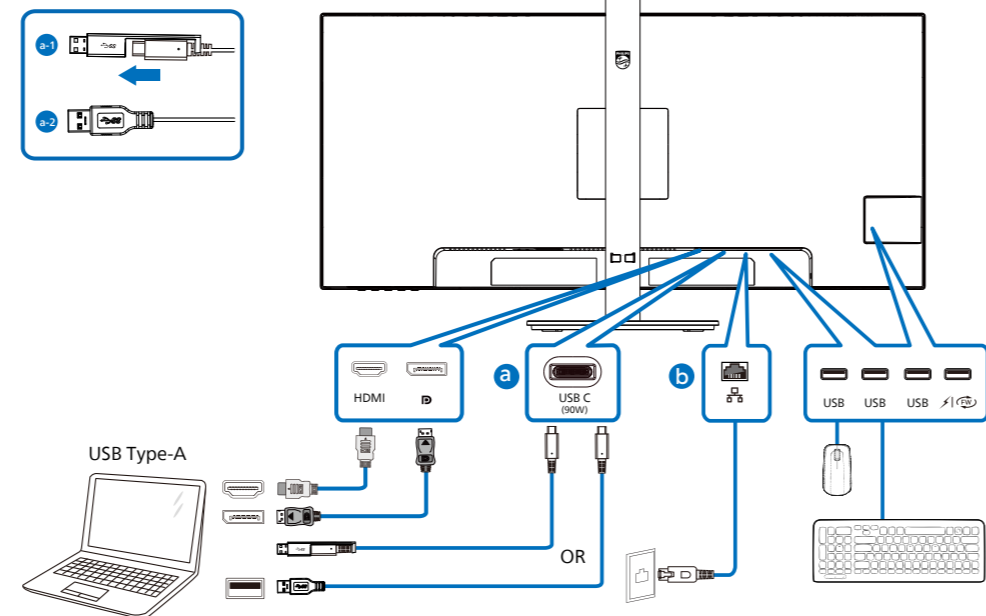

USB hub (USB A-C)