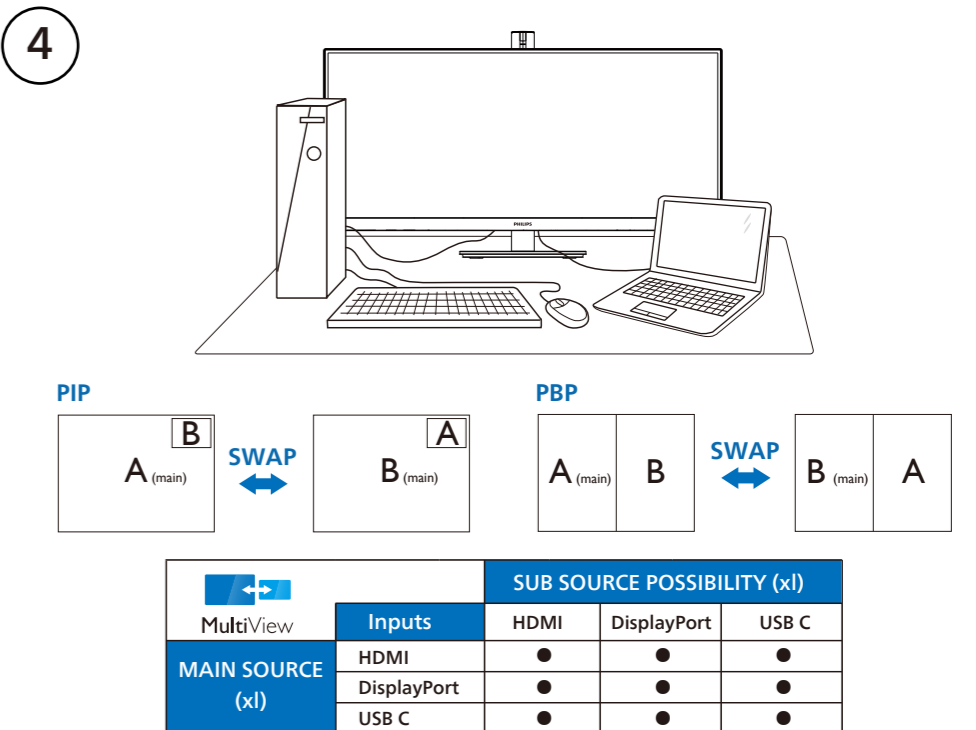

5

Register your product and get support at www.philips.com/support

FAQ

Software

User Manual

Version: 34B2U3600Q1WWT
2024 © TOP Victory Investments Ltd. All rights reserved.

HDMI
The terms HDMI, HDMI High-Definition Multimedia Interface, HDMI Trade Dress and the HDMI Logos are trademarks or registered trademarks of HDMI Licensing Administrator, Inc.

www.philips.com

Energy Labelling
34B2U3600C

Printed in China

H41G785581307A

PHILIPS

Curved Business Monitor

3000 Series

34B2U3600C

Quick Start

Register your product and get support at www.philips.com/welcome

Contents

- **EN** The images shown are for illustrative purposes only. Actual product and accessory may vary by country or regions. Actual product and accessory shall prevail in kind.
- **FR** Les images sont uniquement fournies à des fins d'illustration. Le produit et les accessoires actuels peuvent différer selon le pays ou la région. Le produit et les accessoires réels prévaudront dans tous les cas.
- **ES** Las imágenes que se muestran son solo de carácter ilustrativo. El producto y los accesorios reales pueden variar según el país o las regiones. El producto real y el accesorio prevalecerán en especie.
- **SC** 所有插图和产品配件仅为示意参考。因销售区域差异，产品可能不含有以上配件，具体以实物为准。
- **JP** 表示されている画像は説明のみを目的としています。実際の付属品は国や地域によって異なる場合がございます。
- **KO** 표시된 이미지는 이해를 돕기 위한 것으로 실제 제품 및 액세서리는 국가 또는 지역에 따라 다를 수 있습니다. 실제 제품 및 동봉된 액세서리를 확인하세요.

1

2

USB docking (USB C-C)

USB hub (USB A-C)

USB hub

KVM

3

4

		SUB SOURCE POSSIBILITY (x1)			
MultiView		Inputs	HDMI	DisplayPort	USB C
MAIN SOURCE (x1)	HDMI	●	●	●	●
	DisplayPort	●	●	●	●
	USB C	●	●	●	●