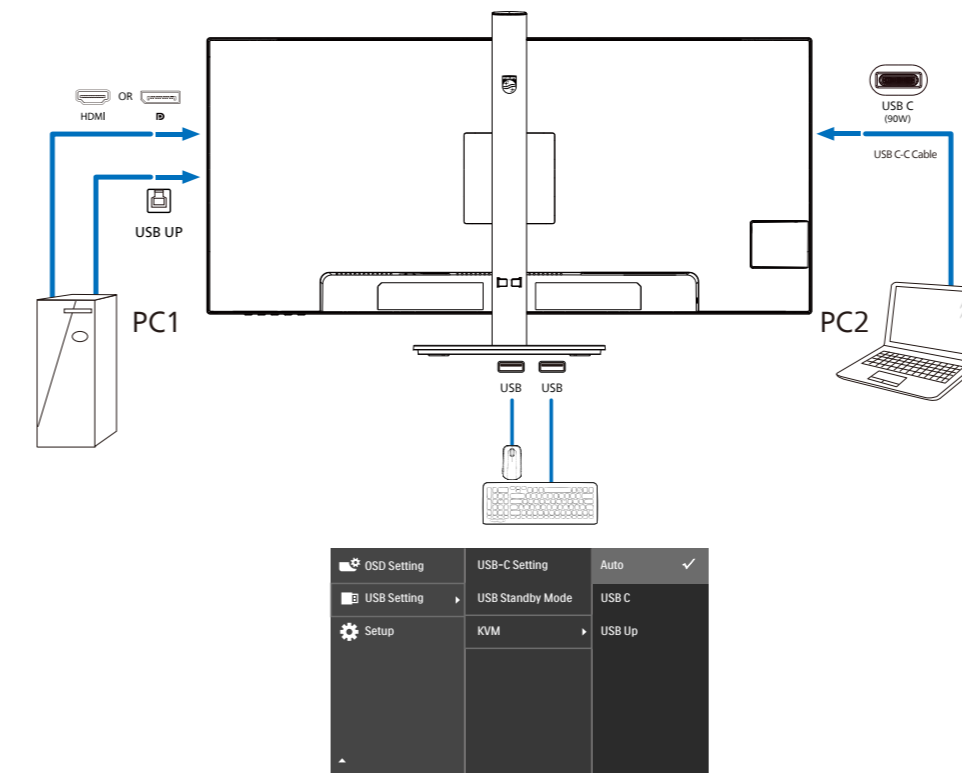

5

Register your product and get support at www.philips.com/support

FAQ

Software

User Manual

Version: 34B2U3600Q1WWT
2024 © TOP Victory Investments Ltd. All rights reserved.

HDMI
The terms HDMI, HDMI High-Definition Multimedia Interface, HDMI Trade Dress and the HDMI Logos are trademarks or registered trademarks of HDMI Licensing Administrator, Inc.

www.philips.com

Energy Labelling
34B2U3600C

Printed in China

H41G785581307A

PHILIPS

Curved Business Monitor

3000 Series

34B2U3600C

Quick Start

Register your product and get support at www.philips.com/welcome

Contents

- **EN** The images shown are for illustrative purposes only. Actual product and accessory may vary by country or regions. Actual product and accessory shall prevail in kind.
- **FR** Les images sont uniquement fournies à des fins d'illustration. Le produit et les accessoires actuels peuvent différer selon le pays ou la région. Le produit et les accessoires réels prévaudront dans tous les cas.
- **ES** Las imágenes que se muestran son solo de carácter ilustrativo. El producto y los accesorios reales pueden variar según el país o las regiones. El producto real y el accesorio prevalecerán en especie.
- **SC** 所有插图和产品配件仅为示意参考。因销售区域差异，产品可能不含有以上配件，具体以实物为准。
- **JP** 表示されている画像は説明のみを目的としています。実際の付属品は国や地域によって異なる場合がございます。
- **KO** 표시된 이미지는 이해를 돕기 위한 것으로 실제 제품 및 액세서리는 국가 또는 지역에 따라 다를 수 있습니다. 실제 제품 및 동봉된 액세서리를 확인하세요.

1

2

USB docking (USB C-C)

USB hub (USB A-C)

USB hub

KVM

3

4

		SUB SOURCE POSSIBILITY (x1)			
MultiView		Inputs	HDMI	DisplayPort	USB C
MAIN SOURCE (x1)	HDMI	●	●	●	●
	DisplayPort	●	●	●	●
	USB C	●	●	●	●