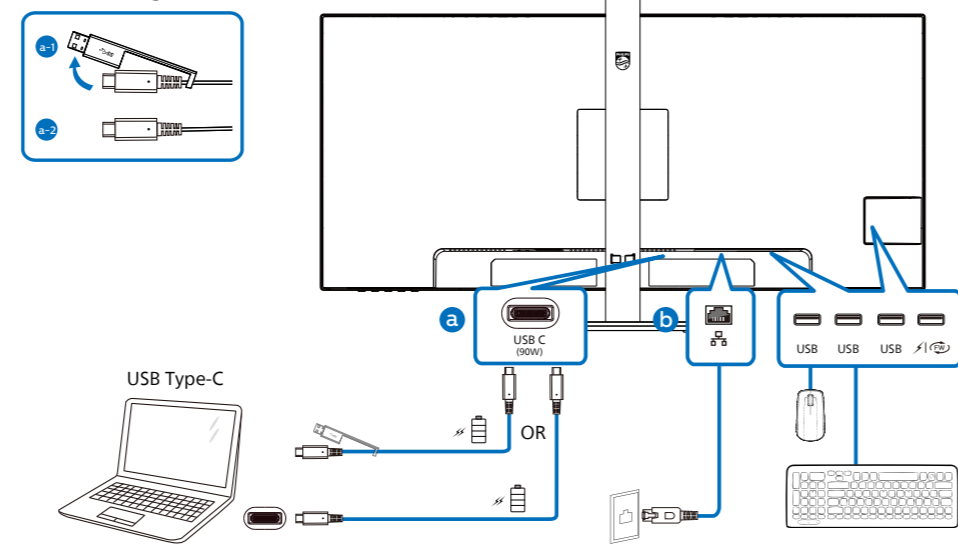

USB docking (USB C-C)