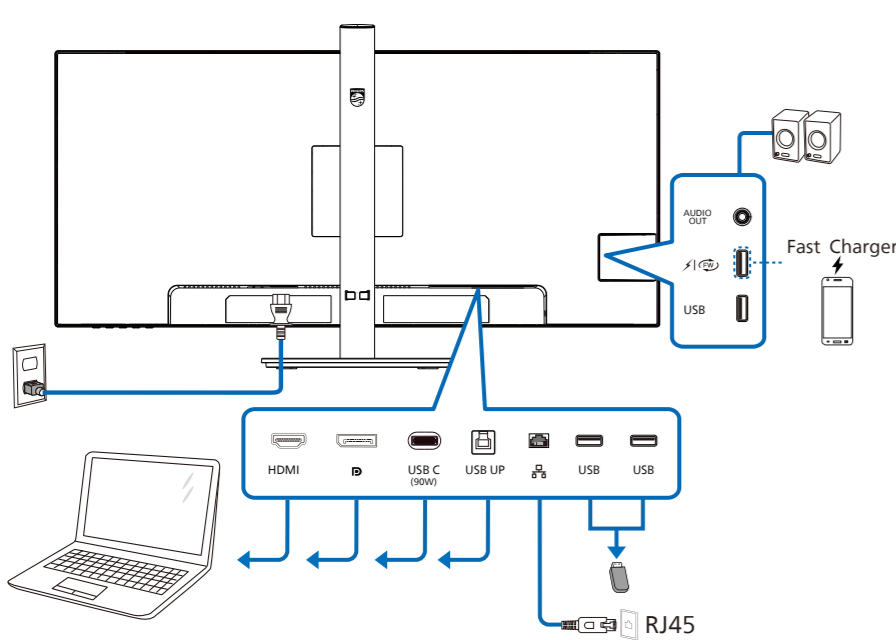

5

Register your product and get support at www.philips.com/support

FAQ

Software

User Manual

Version: 34B2U3600Q1WWT
2024 © TOP Victory Investments Ltd. All rights reserved.

HDMI
The terms HDMI, HDMI High-Definition Multimedia Interface, HDMI Trade Dress and the HDMI Logos are trademarks or registered trademarks of HDMI Licensing Administrator, Inc.

www.philips.com

Energy Labelling
34B2U3600C

Printed in China

H41G785581307A

PHILIPS

Curved Business Monitor

3000 Series

34B2U3600C

Quick Start

Register your product and get support at www.philips.com/welcome

Contents

- **EN** The images shown are for illustrative purposes only. Actual product and accessory may vary by country or regions. Actual product and accessory shall prevail in kind.
- **FR** Les images sont uniquement fournies à des fins d'illustration. Le produit et les accessoires actuels peuvent différer selon le pays ou la région. Le produit et les accessoires réels prévaudront dans tous les cas.
- **ES** Las imágenes que se muestran son solo de carácter ilustrativo. El producto y los accesorios reales pueden variar según el país o las regiones. El producto real y el accesorio prevalecerán en especie.
- **SC** 所有插图和产品配件仅为示意参考。因销售区域差异，产品可能不含有以上配件，具体以实物为准。
- **JP** 表示されている画像は説明のみを目的としています。実際の付属品は国や地域によって異なる場合がございます。
- **KO** 표시된 이미지는 이해를 돕기 위한 것으로 실제 제품 및 액세서리는 국가 또는 지역에 따라 다를 수 있습니다. 실제 제품 및 동봉된 액세서리를 확인하세요.

1

2

USB docking (USB C-C)

USB hub (USB A-C)

USB hub

KVM

3

4

		SUB SOURCE POSSIBILITY (x1)			
MultiView		Inputs	HDMI	DisplayPort	USB C
MAIN SOURCE (x1)	HDMI	●	●	●	●
	DisplayPort	●	●	●	●
	USB C	●	●	●	●