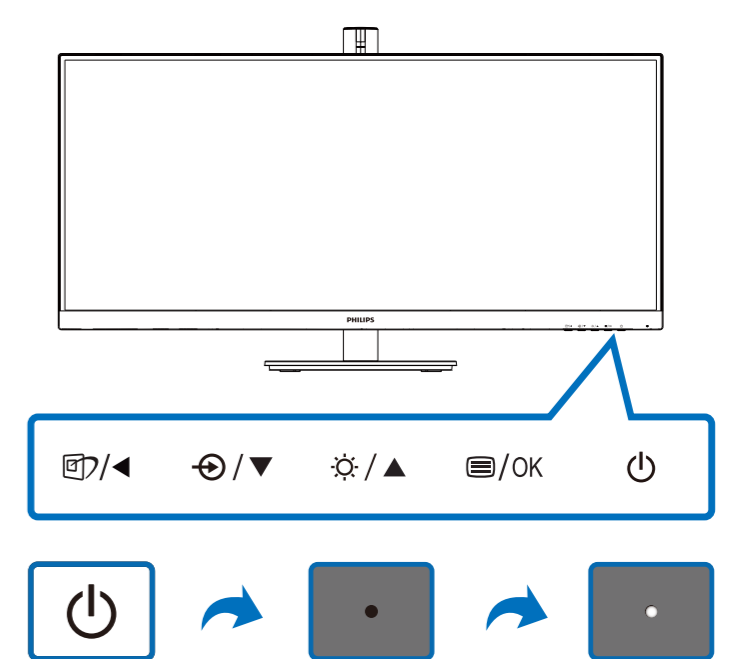

5

Register your product and get support at www.philips.com/support

FAQ

Software

User Manual

Version: 34B2U3600Q1WWT
2024 © TOP Victory Investments Ltd. All rights reserved.

HDMI
The terms HDMI, HDMI High-Definition Multimedia Interface, HDMI Trade Dress and the HDMI Logos are trademarks or registered trademarks of HDMI Licensing Administrator, Inc.

www.philips.com

Energy Labelling
34B2U3600C

Printed in China

H41G785581307A

PHILIPS

Curved Business Monitor

3000 Series

34B2U3600C

Quick Start

Register your product and get support at www.philips.com/welcome

Contents

- **EN** The images shown are for illustrative purposes only. Actual product and accessory may vary by country or regions. Actual product and accessory shall prevail in kind.
- **FR** Les images sont uniquement fournies à des fins d'illustration. Le produit et les accessoires actuels peuvent différer selon le pays ou la région. Le produit et les accessoires réels prévaudront dans tous les cas.
- **ES** Las imágenes que se muestran son solo de carácter ilustrativo. El producto y los accesorios reales pueden variar según el país o las regiones. El producto real y el accesorio prevalecerán en especie.
- **SC** 所有插图和产品配件仅为示意参考。因销售区域差异，产品可能不含有以上配件，具体以实物为准。
- **JP** 表示されている画像は説明のみを目的としています。実際の付属品は国や地域によって異なる場合がございます。
- **KO** 표시된 이미지는 이해를 돕기 위한 것으로 실제 제품 및 액세서리는 국가 또는 지역에 따라 다를 수 있습니다. 실제 제품 및 동봉된 액세서리를 확인하세요.

1

2

USB docking (USB C-C)

USB hub (USB A-C)

USB hub

KVM

3

4

		SUB SOURCE POSSIBILITY (x1)			
MultiView		Inputs	HDMI	DisplayPort	USB C
MAIN SOURCE (x1)	HDMI	●	●	●	●
	DisplayPort	●	●	●	●
	USB C	●	●	●	●