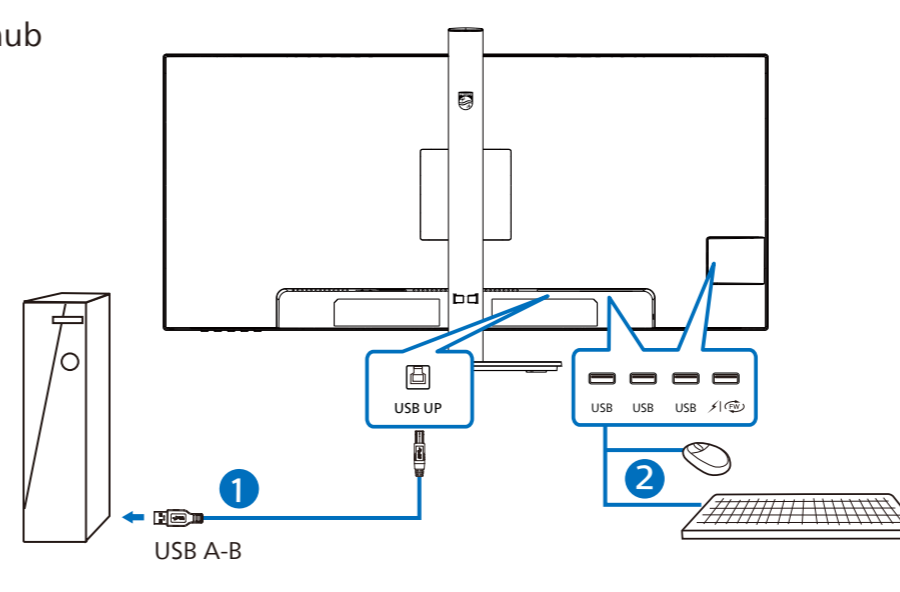

5

Register your product and get support at www.philips.com/support

FAQ

Software

User Manual

Version: 34B2U3600Q1WWT
2024 © TOP Victory Investments Ltd. All rights reserved.

HDMI
The terms HDMI, HDMI High-Definition Multimedia Interface, HDMI Trade Dress and the HDMI Logos are trademarks or registered trademarks of HDMI Licensing Administrator, Inc.

www.philips.com

Energy Labelling
34B2U3600C

Printed in China

H41G785581307A

PHILIPS

Curved Business Monitor

3000 Series

34B2U3600C

Quick Start

Register your product and get support at www.philips.com/welcome

Contents

- **EN** The images shown are for illustrative purposes only. Actual product and accessory may vary by country or regions. Actual product and accessory shall prevail in kind.
- **FR** Les images sont uniquement fournies à des fins d'illustration. Le produit et les accessoires actuels peuvent différer selon le pays ou la région. Le produit et les accessoires réels prévaudront dans tous les cas.
- **ES** Las imágenes que se muestran son solo de carácter ilustrativo. El producto y los accesorios reales pueden variar según el país o las regiones. El producto real y el accesorio prevalecerán en especie.
- **SC** 所有插图和产品配件仅为示意参考。因销售区域差异，产品可能不含有以上配件，具体以实物为准。
- **JP** 表示されている画像は説明のみを目的としています。実際の付属品は国や地域によって異なる場合がございます。
- **KO** 표시된 이미지는 이해를 돕기 위한 것으로 실제 제품 및 액세서리는 국가 또는 지역에 따라 다를 수 있습니다. 실제 제품 및 동봉된 액세서리를 확인하세요.

1

2

USB docking (USB C-C)

USB hub (USB A-C)

USB hub

KVM

3

4

		SUB SOURCE POSSIBILITY (x1)			
MultiView		Inputs	HDMI	DisplayPort	USB C
MAIN SOURCE (x1)	HDMI	●	●	●	●
	DisplayPort	●	●	●	●
	USB C	●	●	●	●