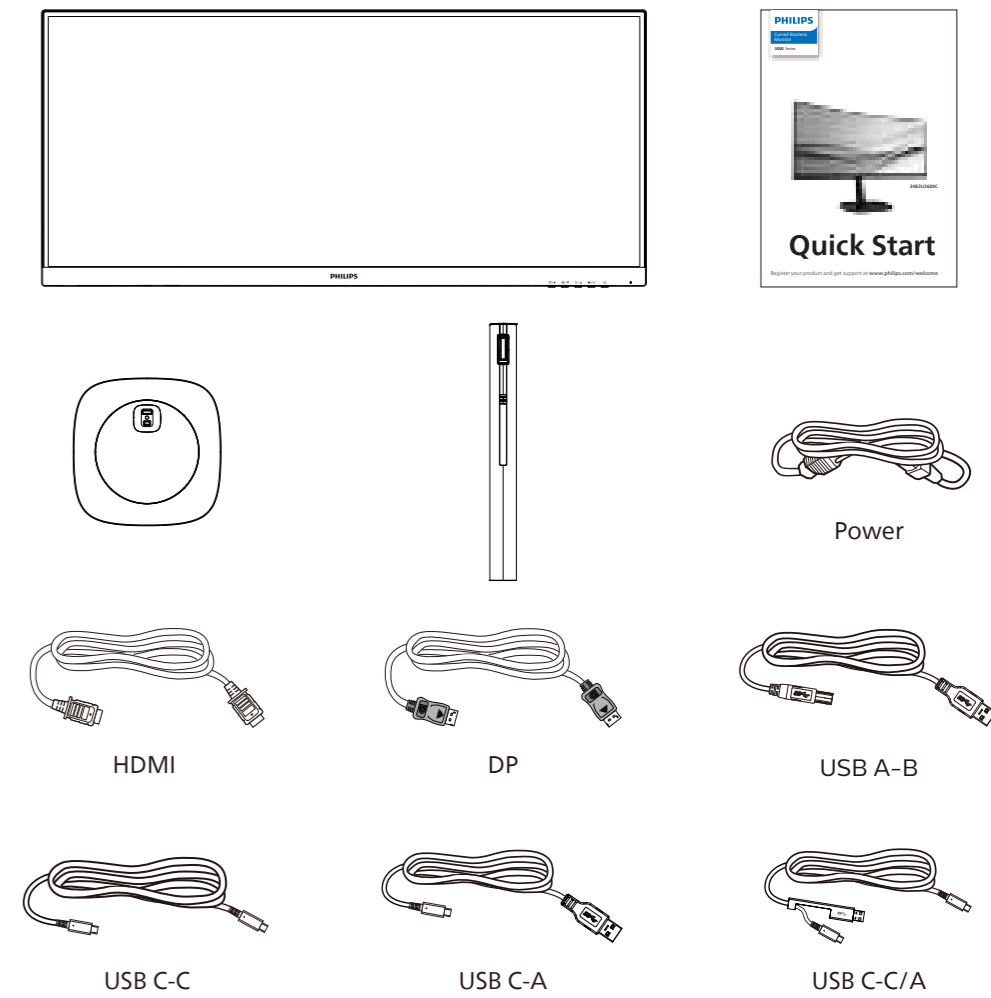

Contents

- **EN** The images shown are for illustrative purposes only. Actual product and accessory may vary by country or regions. Actual product and accessory shall prevail in kind.
- **FR** Les images sont uniquement fournies à des fins d'illustration. Le produit et les accessoires actuels peuvent différer selon le pays ou la région. Le produit et les accessoires réels prévaudront dans tous les cas.
- **ES** Las imágenes que se muestran son solo de carácter ilustrativo. El producto y los accesorios reales pueden variar según el país o las regiones. El producto real y el accesorio prevalecerán en especie.
- **SC** 所有插图和产品配件仅为示意参考。因销售区域差异，产品可能不含有以上配件，具体以实物为准。
- **JP** 表示されている画像は説明のみを目的としています。実際の付属品は国や地域によって異なる場合がございます。
- **KO** 표시된 이미지는 이해를 돕기 위한 것으로 실제 제품 및 액세서리는 국가 또는 지역에 따라 다를 수 있습니다. 실제 제품 및 동봉된 액세서리를 확인하세요.

1