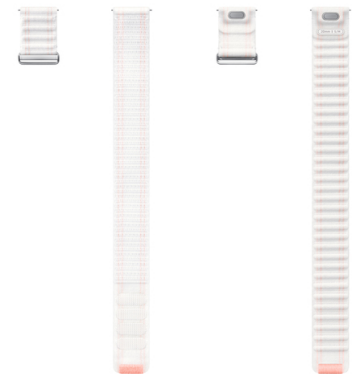

Samsung ET-SVL30 Band Roze, Wit Stof/Weefsel

Merk : Samsung

Artikelcode: ET-SVL30SWEGEU

Productnaam : Galaxy Watch7 Fabric Band (S/M)

- Licht en comfortabel
 - Geschikt voor de Galaxy Watch4/5/6/7 series
 - Beschikbaar in trendy kleuren
- Galaxy Watch 7, S/M

Samsung ET-SVL30 Band Roze, Wit Stof/Weefsel:

Hul je pols in zachtheid

De Galaxy Watch7 Fabric Band is gemaakt van een lichtgewicht stof en heeft een eenvoudig te verwijderen sluiting. Het bandje is ontworpen met respect voor de planeet en is gemaakt van UL-gecertificeerde gerecyclede materialen. Gebruik jij je watch om de kwaliteit van je slaap of je fitness-level te monitoren? Dan is dit bandje voor jou de perfecte keuze.

Eén keer klikken en een compleet andere stijl.

Personaliseer je bandjes met één klik en kies een bandje bij elke outfit. Of je nu gaat stappen of gaat sporten, met de innovatieve één-klik-knop is het verwisselen van het bandje een fluitje van een cent. Samsung ET-SVL30. Producttype: Band, Compatibele apparaattype: Smartwatch, Kleur van het product: Roze, Wit. Breedte: 20 mm. Aantal per verpakking: 1 stuk(s)

Features		Features	
Product type *	Band	Band size	S/M
Compatible device type *	Smartwatch	Easy to remove	✓
Product colour *	Pink, White	Easy to apply	✓
Brand compatibility *	Samsung	Weight & dimensions	
Compatibility *	Galaxy Watch 7, Galaxy Watch4/5/6/7/FE/4 Classic/5 Classic/5 Pro	Width	20 mm
Material *	Fabric	Packaging content	
		Quantity per pack *	1 pc(s)